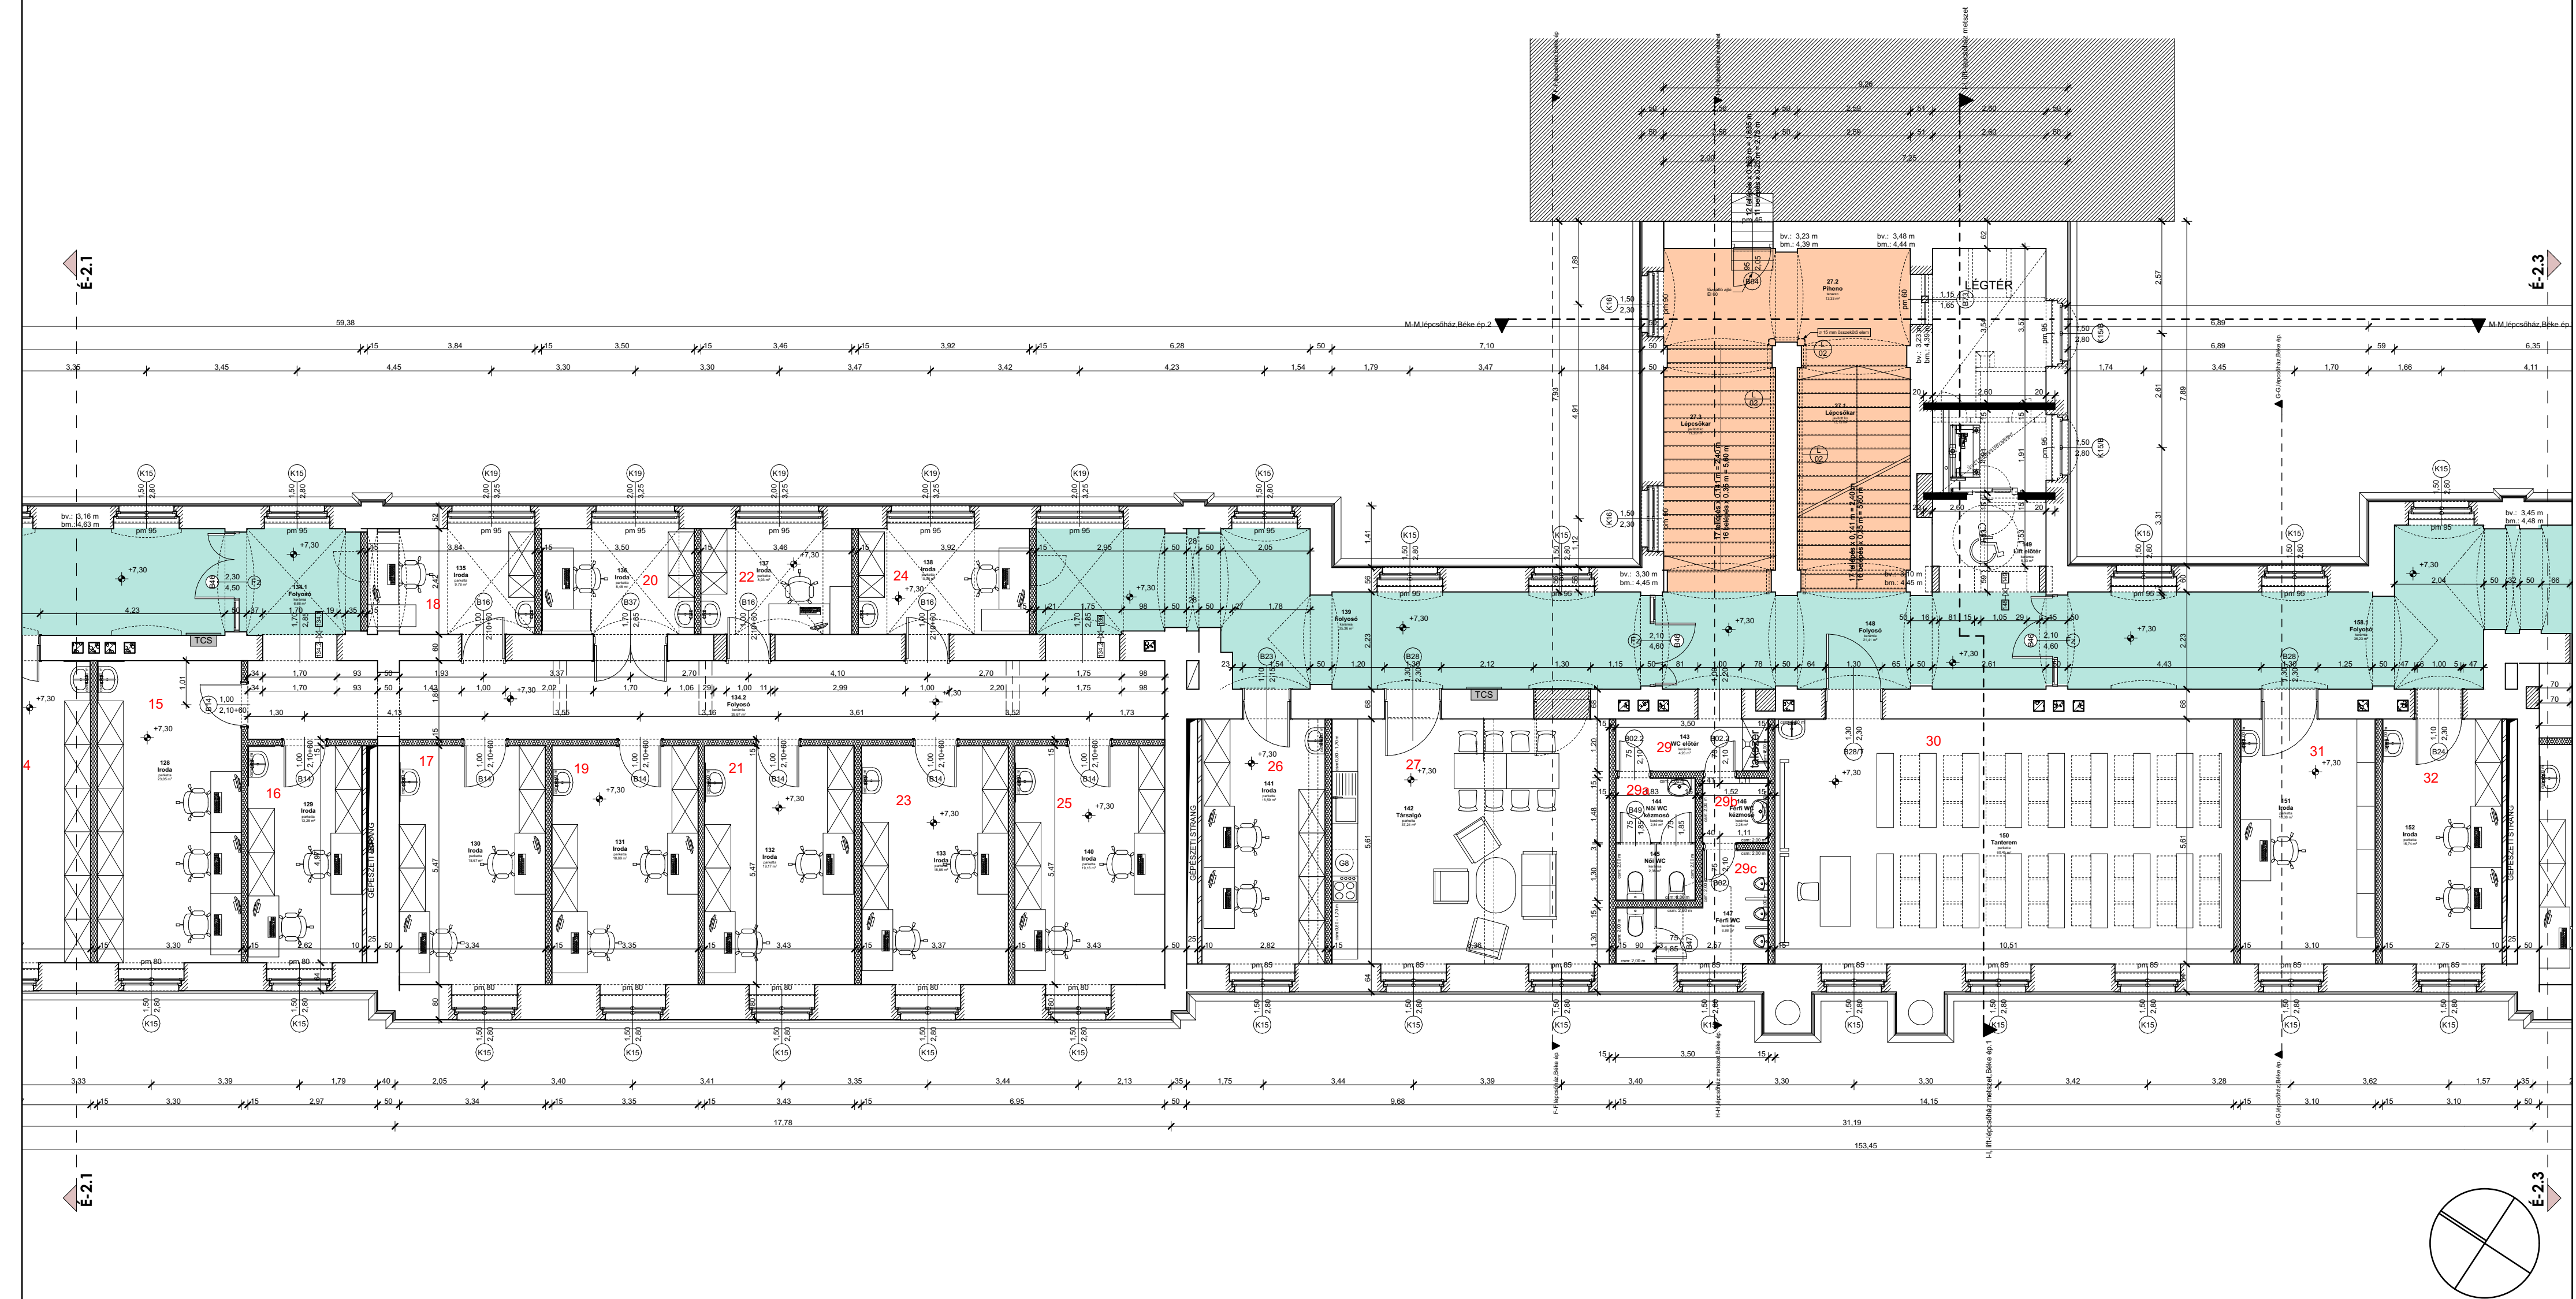

I. EMELET

FŐLÉPCSŐHÁZ
Σ felület: ~534 m²

MELLÉKLÉPCSŐHÁZ
Σ felület: ~503 m²

FOLYOSÓ
Σ felület: ~2910 m²