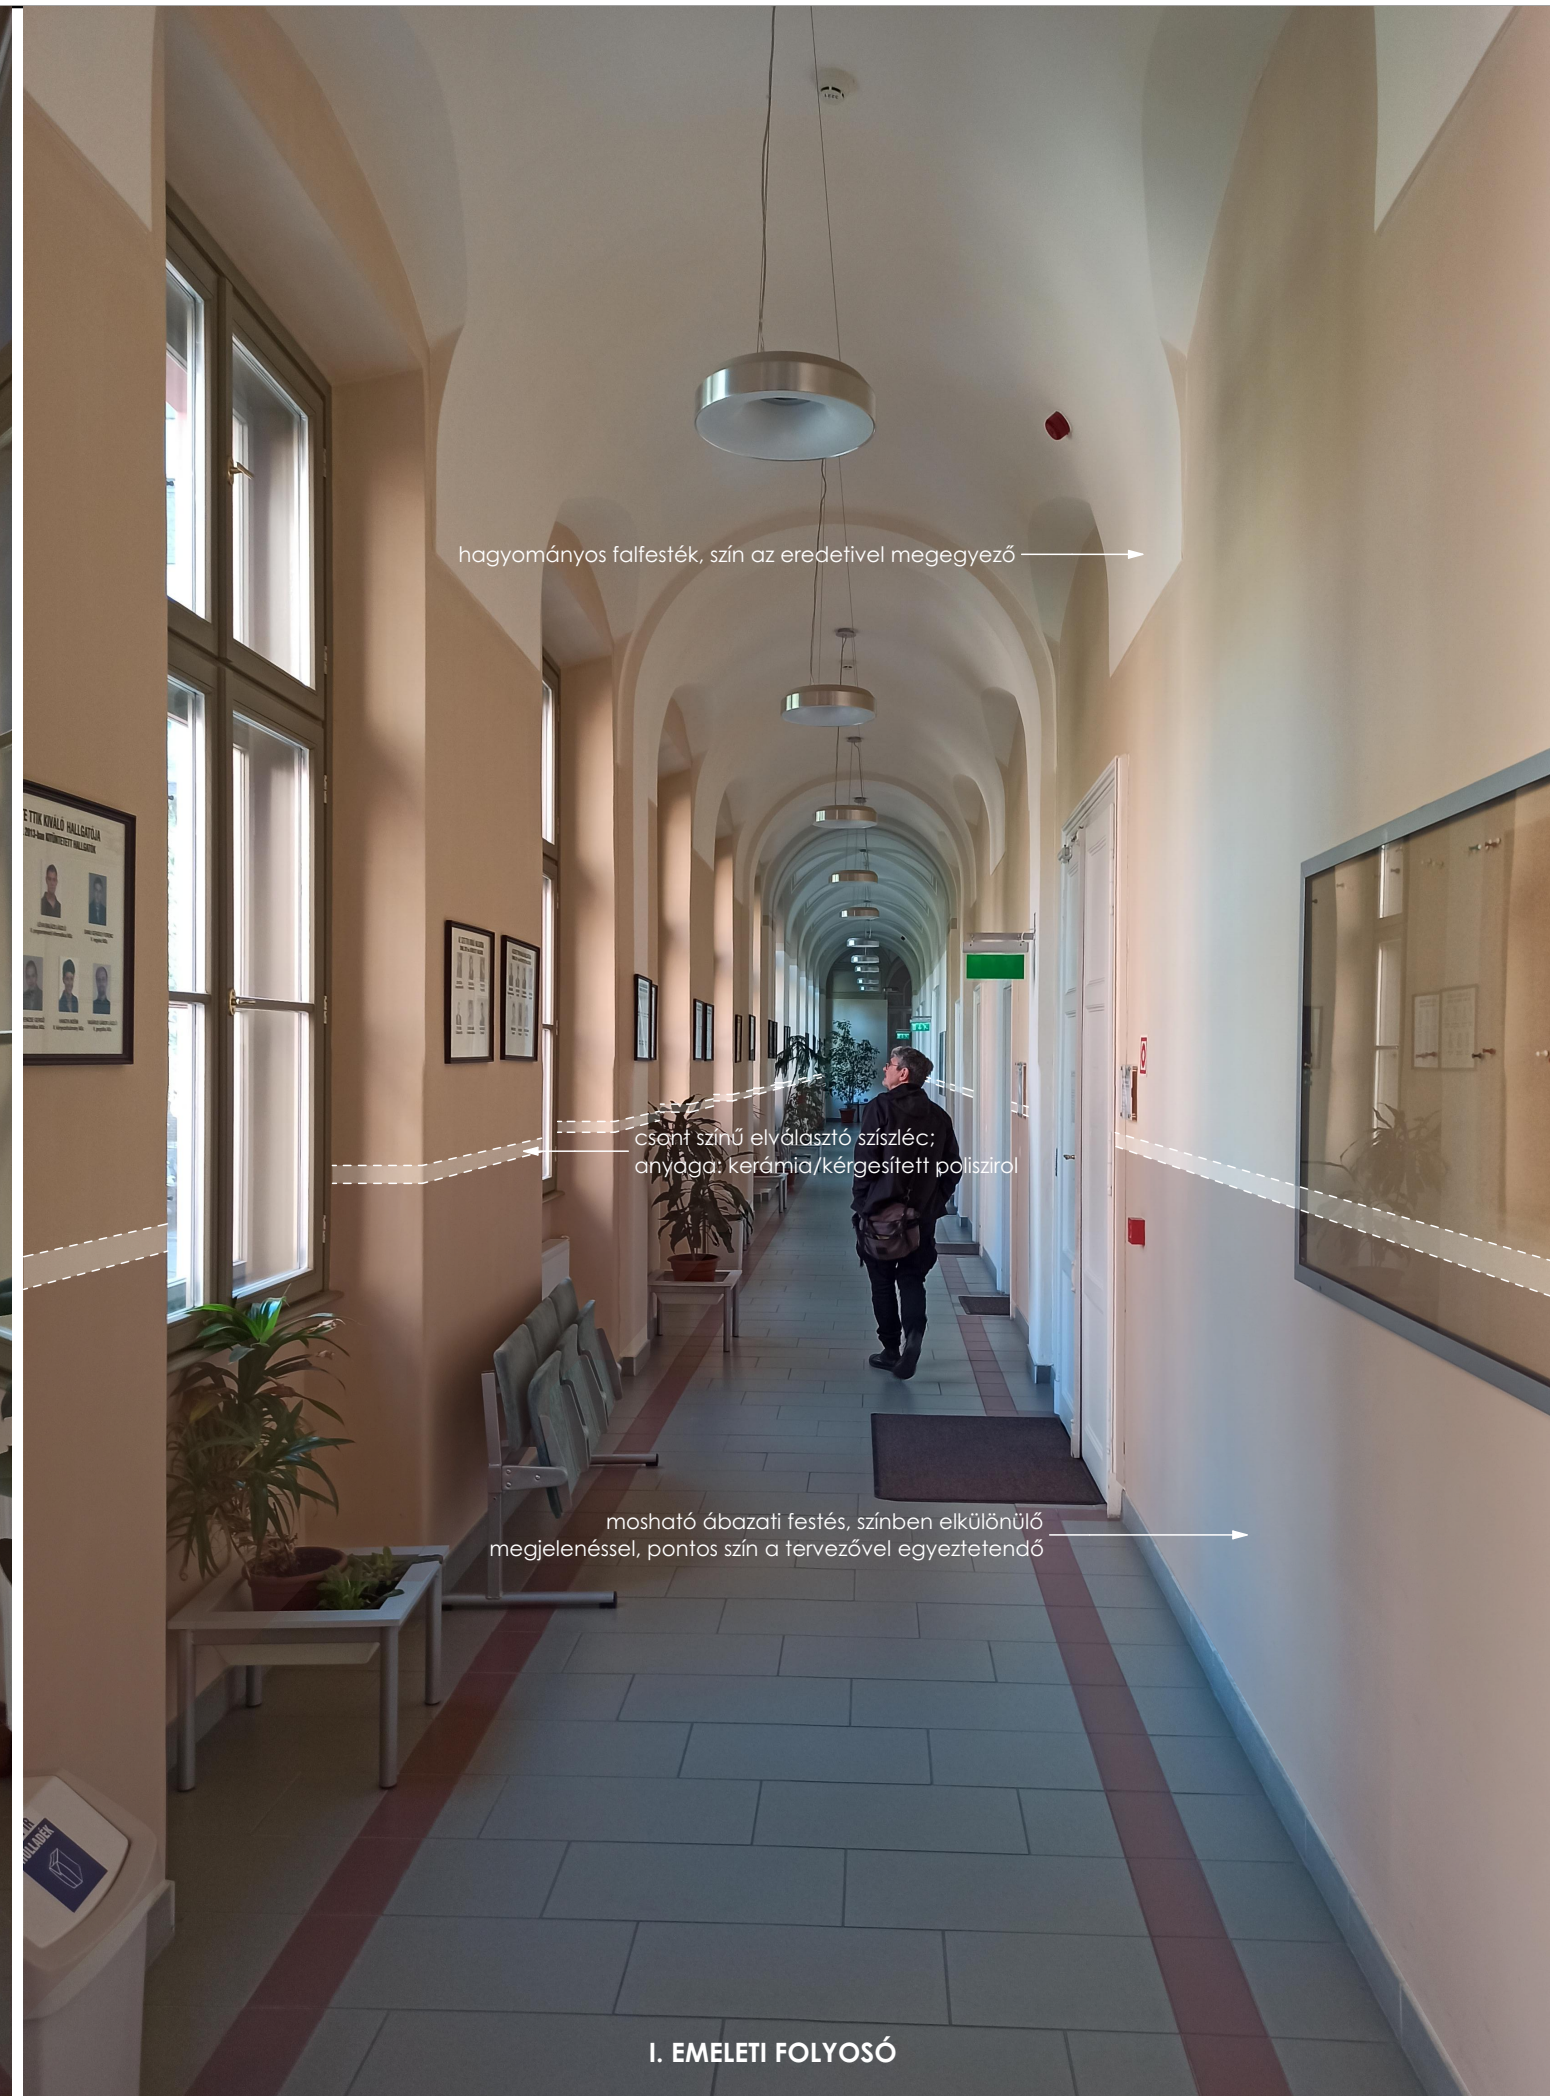

← hagyományos falfesték, szín az eredetivel megegyező

csont színű elválasztó szízléc;
anyaga: kerámia/kérgesített poliszírol

← mosható ábازati festés, színben elkülönülő megjelenéssel, pontos szín a tervezővel egyeztetendő

MAGASFÖLDSZINTI OLYOSÓ

hagyományos falfesték, szín az eredetivel megegyező →

csont színű elválasztó szízléc;
anyaga: kerámia/kérgesített poliszírol

mosható ábازati festés, színben elkülönülő megjelenéssel, pontos szín a tervezővel egyeztetendő →