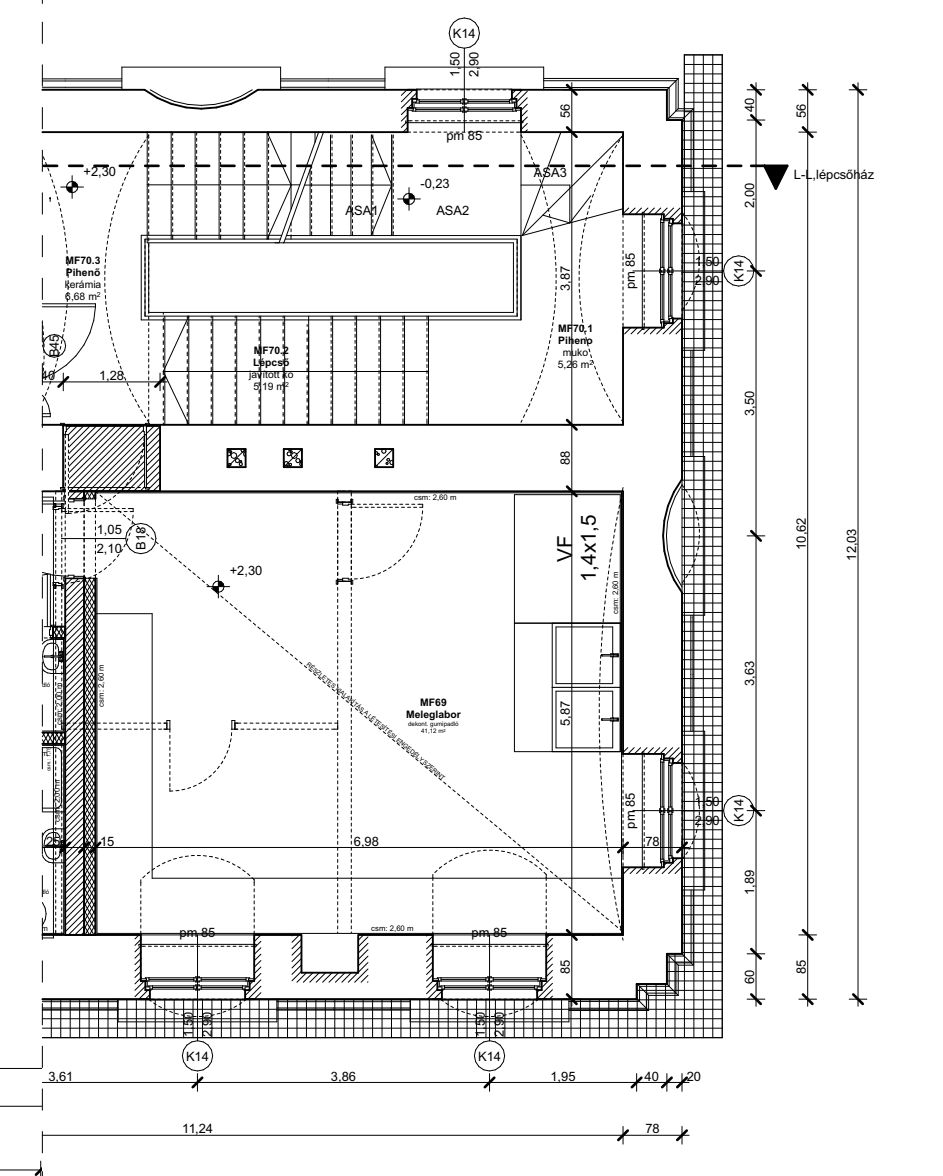

MAGASFÖLDSZINT

FŐLÉPCSŐHÁZ
Σ felület: ~534 m²

MELLÉKLÉPCSŐHÁZ
Σ felület: ~503 m²

FOLYOSÓ
Σ felület: ~3440 m²