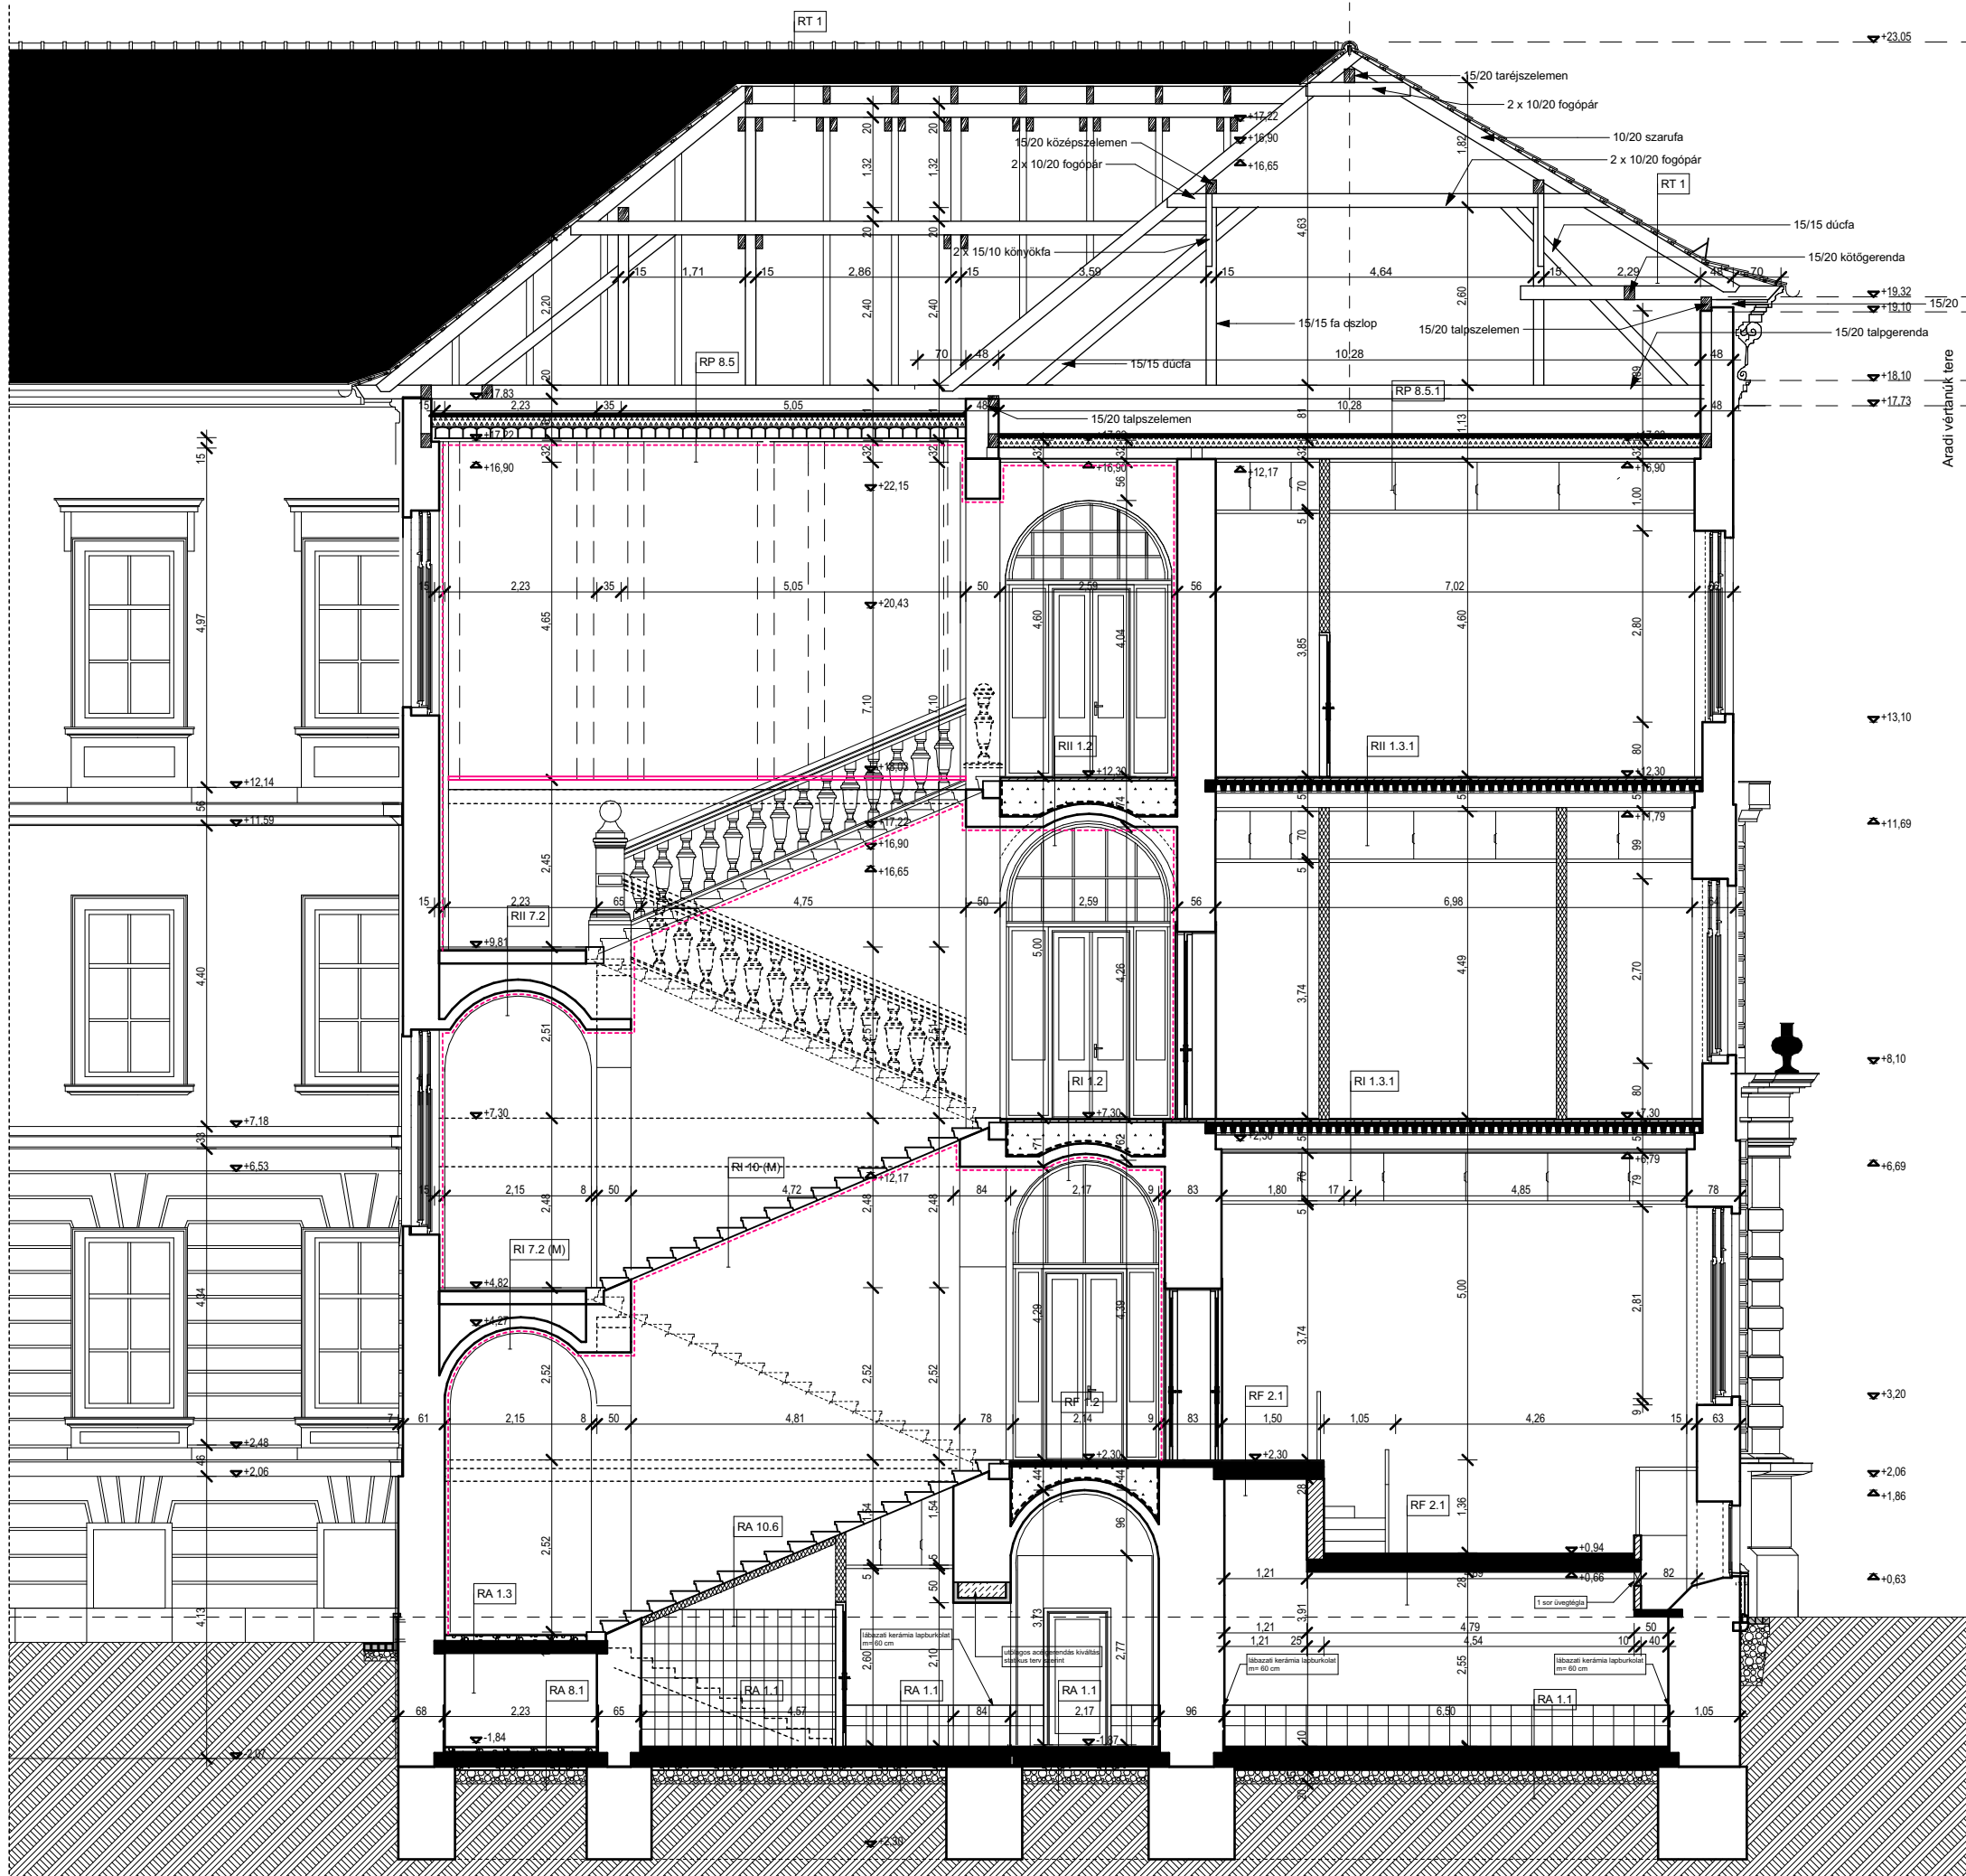

- FŐLÉPCSŐHÁZ**
Σ felület: ~504 m²
- MELLÉKLÉPCSŐHÁZ**
Σ felület: ~452 m²
- FOLYOSÓ**
Σ felület: ~3380 m²
- BOLYAI-TEREM**
Σ felület: ~1180 m²

II. EMELET

- FŐLÉPCSŐHÁZ**
Σ felület: ~504 m²
- MELLÉKLÉPCSŐHÁZ**
Σ felület: ~452 m²
- FOLYOSÓ**
Σ felület: ~3380 m²
- BOLYAI-TEREM**
Σ felület: ~1180 m²

← hagyományos falfesték, szín az eredetivel megegyező

csont színű elválasztó szízléc;
anyaga: kerámia/kérgesített poliszírol

← mosható ábازati festés, színben elkülönülő megjelenéssel, pontos szín a tervezővel egyeztetendő