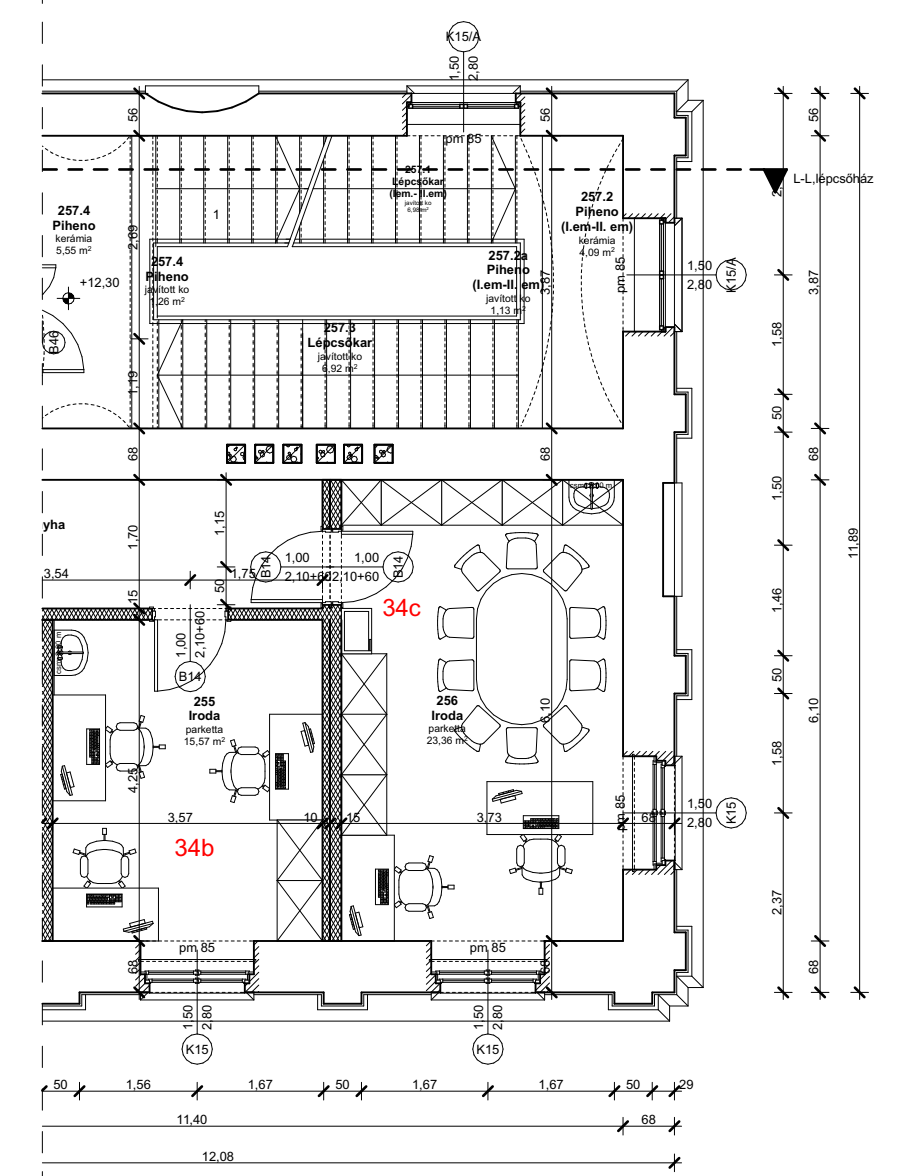

MAGASFÖLDSZINT

FŐLÉPCSŐHÁZ
Σ felület: ~534 m²

MELLÉKLÉPCSŐHÁZ
Σ felület: ~503 m²

FOLYOSÓ
Σ felület: ~3440 m²

MAGASFÖLDSZINT

FŐLÉPCSŐHÁZ
Σ felület: ~534 m²

MELLÉKLÉPCSŐHÁZ
Σ felület: ~503 m²

FOLYOSÓ
Σ felület: ~3440 m²

I. EMELET

FŐLÉPCSŐHÁZ
Σ felület: ~534 m²

MELLÉKLÉPCSŐHÁZ
Σ felület: ~503 m²

FOLYOSÓ
Σ felület: ~2910 m²

I. EMELET

FŐLÉPCSŐHÁZ
Σ felület: ~534 m²

MELLÉKLÉPCSŐHÁZ
Σ felület: ~503 m²

FOLYOSÓ
Σ felület: ~2910 m²

II. EMELET

FŐLÉPCSŐHÁZ
Σ felület: ~504 m²

MELLÉKLÉPCSŐHÁZ
Σ felület: ~452 m²

FOLYOSÓ
Σ felület: ~3380 m²

BOLYAI-TEREM
Σ felület: ~1180 m²

É-2.2

É-2.2

II. EMELET

- FŐLÉPCSŐHÁZ**
Σ felület: ~504 m²
- MELLÉKLÉPCSŐHÁZ**
Σ felület: ~452 m²
- FOLYOSÓ**
Σ felület: ~3380 m²
- BOLYAI-TEREM**
Σ felület: ~1180 m²

II. EMELET

- FŐLÉPCSŐHÁZ**
Σ felület: ~504 m²
- MELLÉKLÉPCSŐHÁZ**
Σ felület: ~452 m²
- FOLYOSÓ**
Σ felület: ~3380 m²
- BOLYAI-TEREM**
Σ felület: ~1180 m²