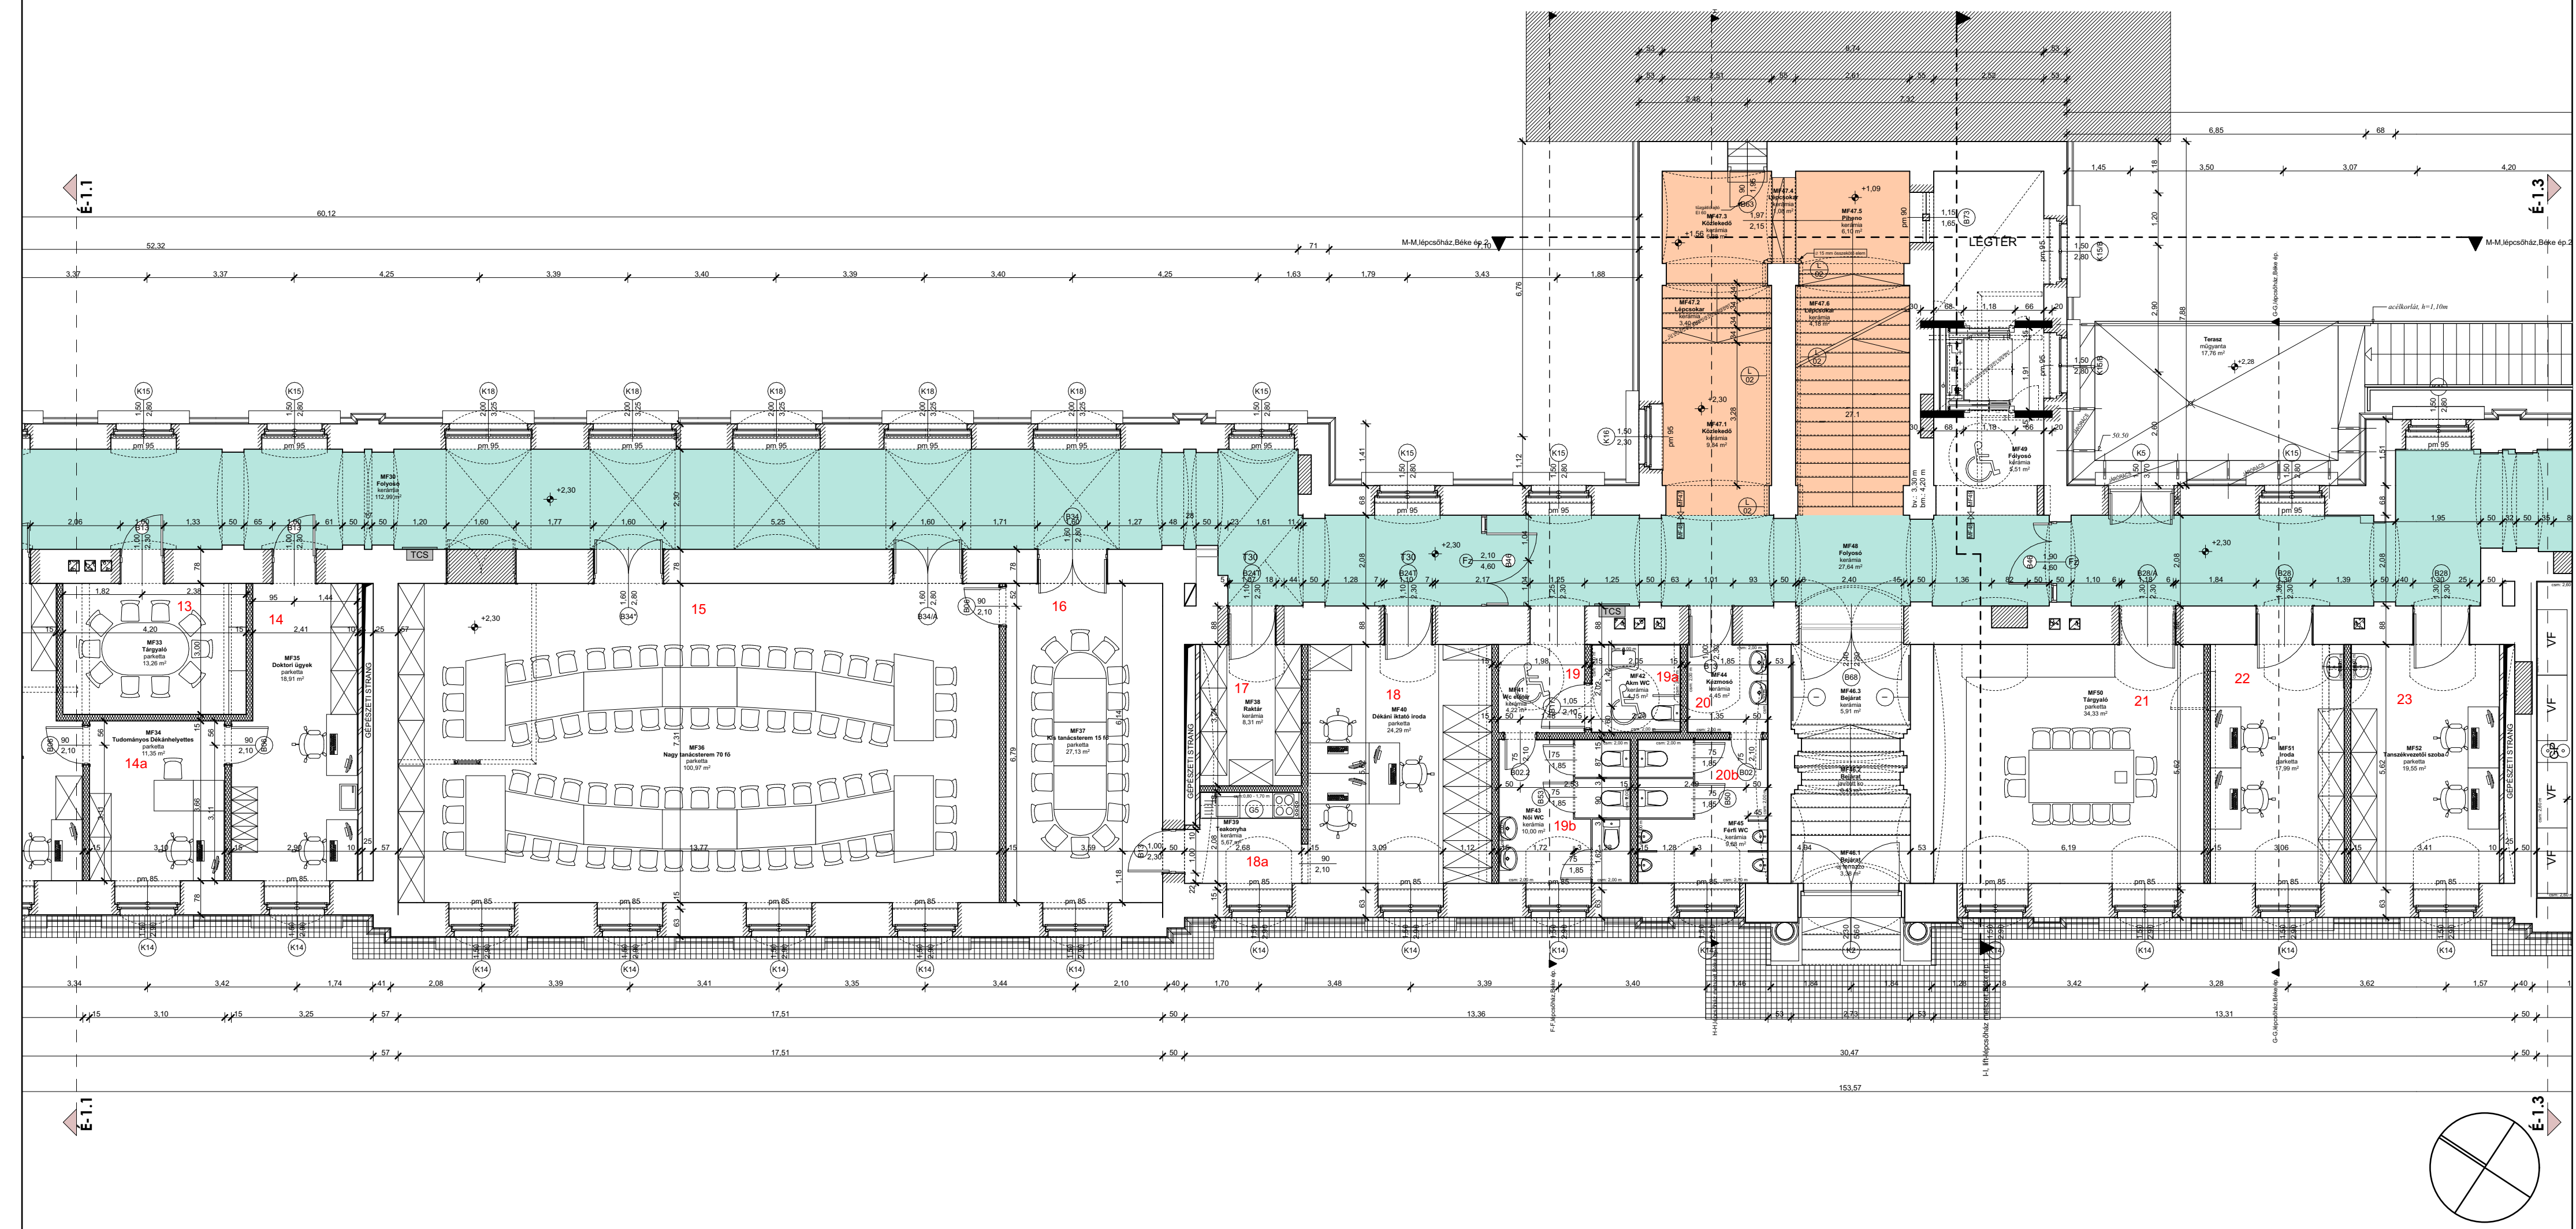

MAGASFÖLDSZINT

FŐLÉPCSŐHÁZ
Σ felület: ~534 m²

MELLÉKLÉPCSŐHÁZ
Σ felület: ~503 m²

FOLYOSÓ
Σ felület: ~3440 m²