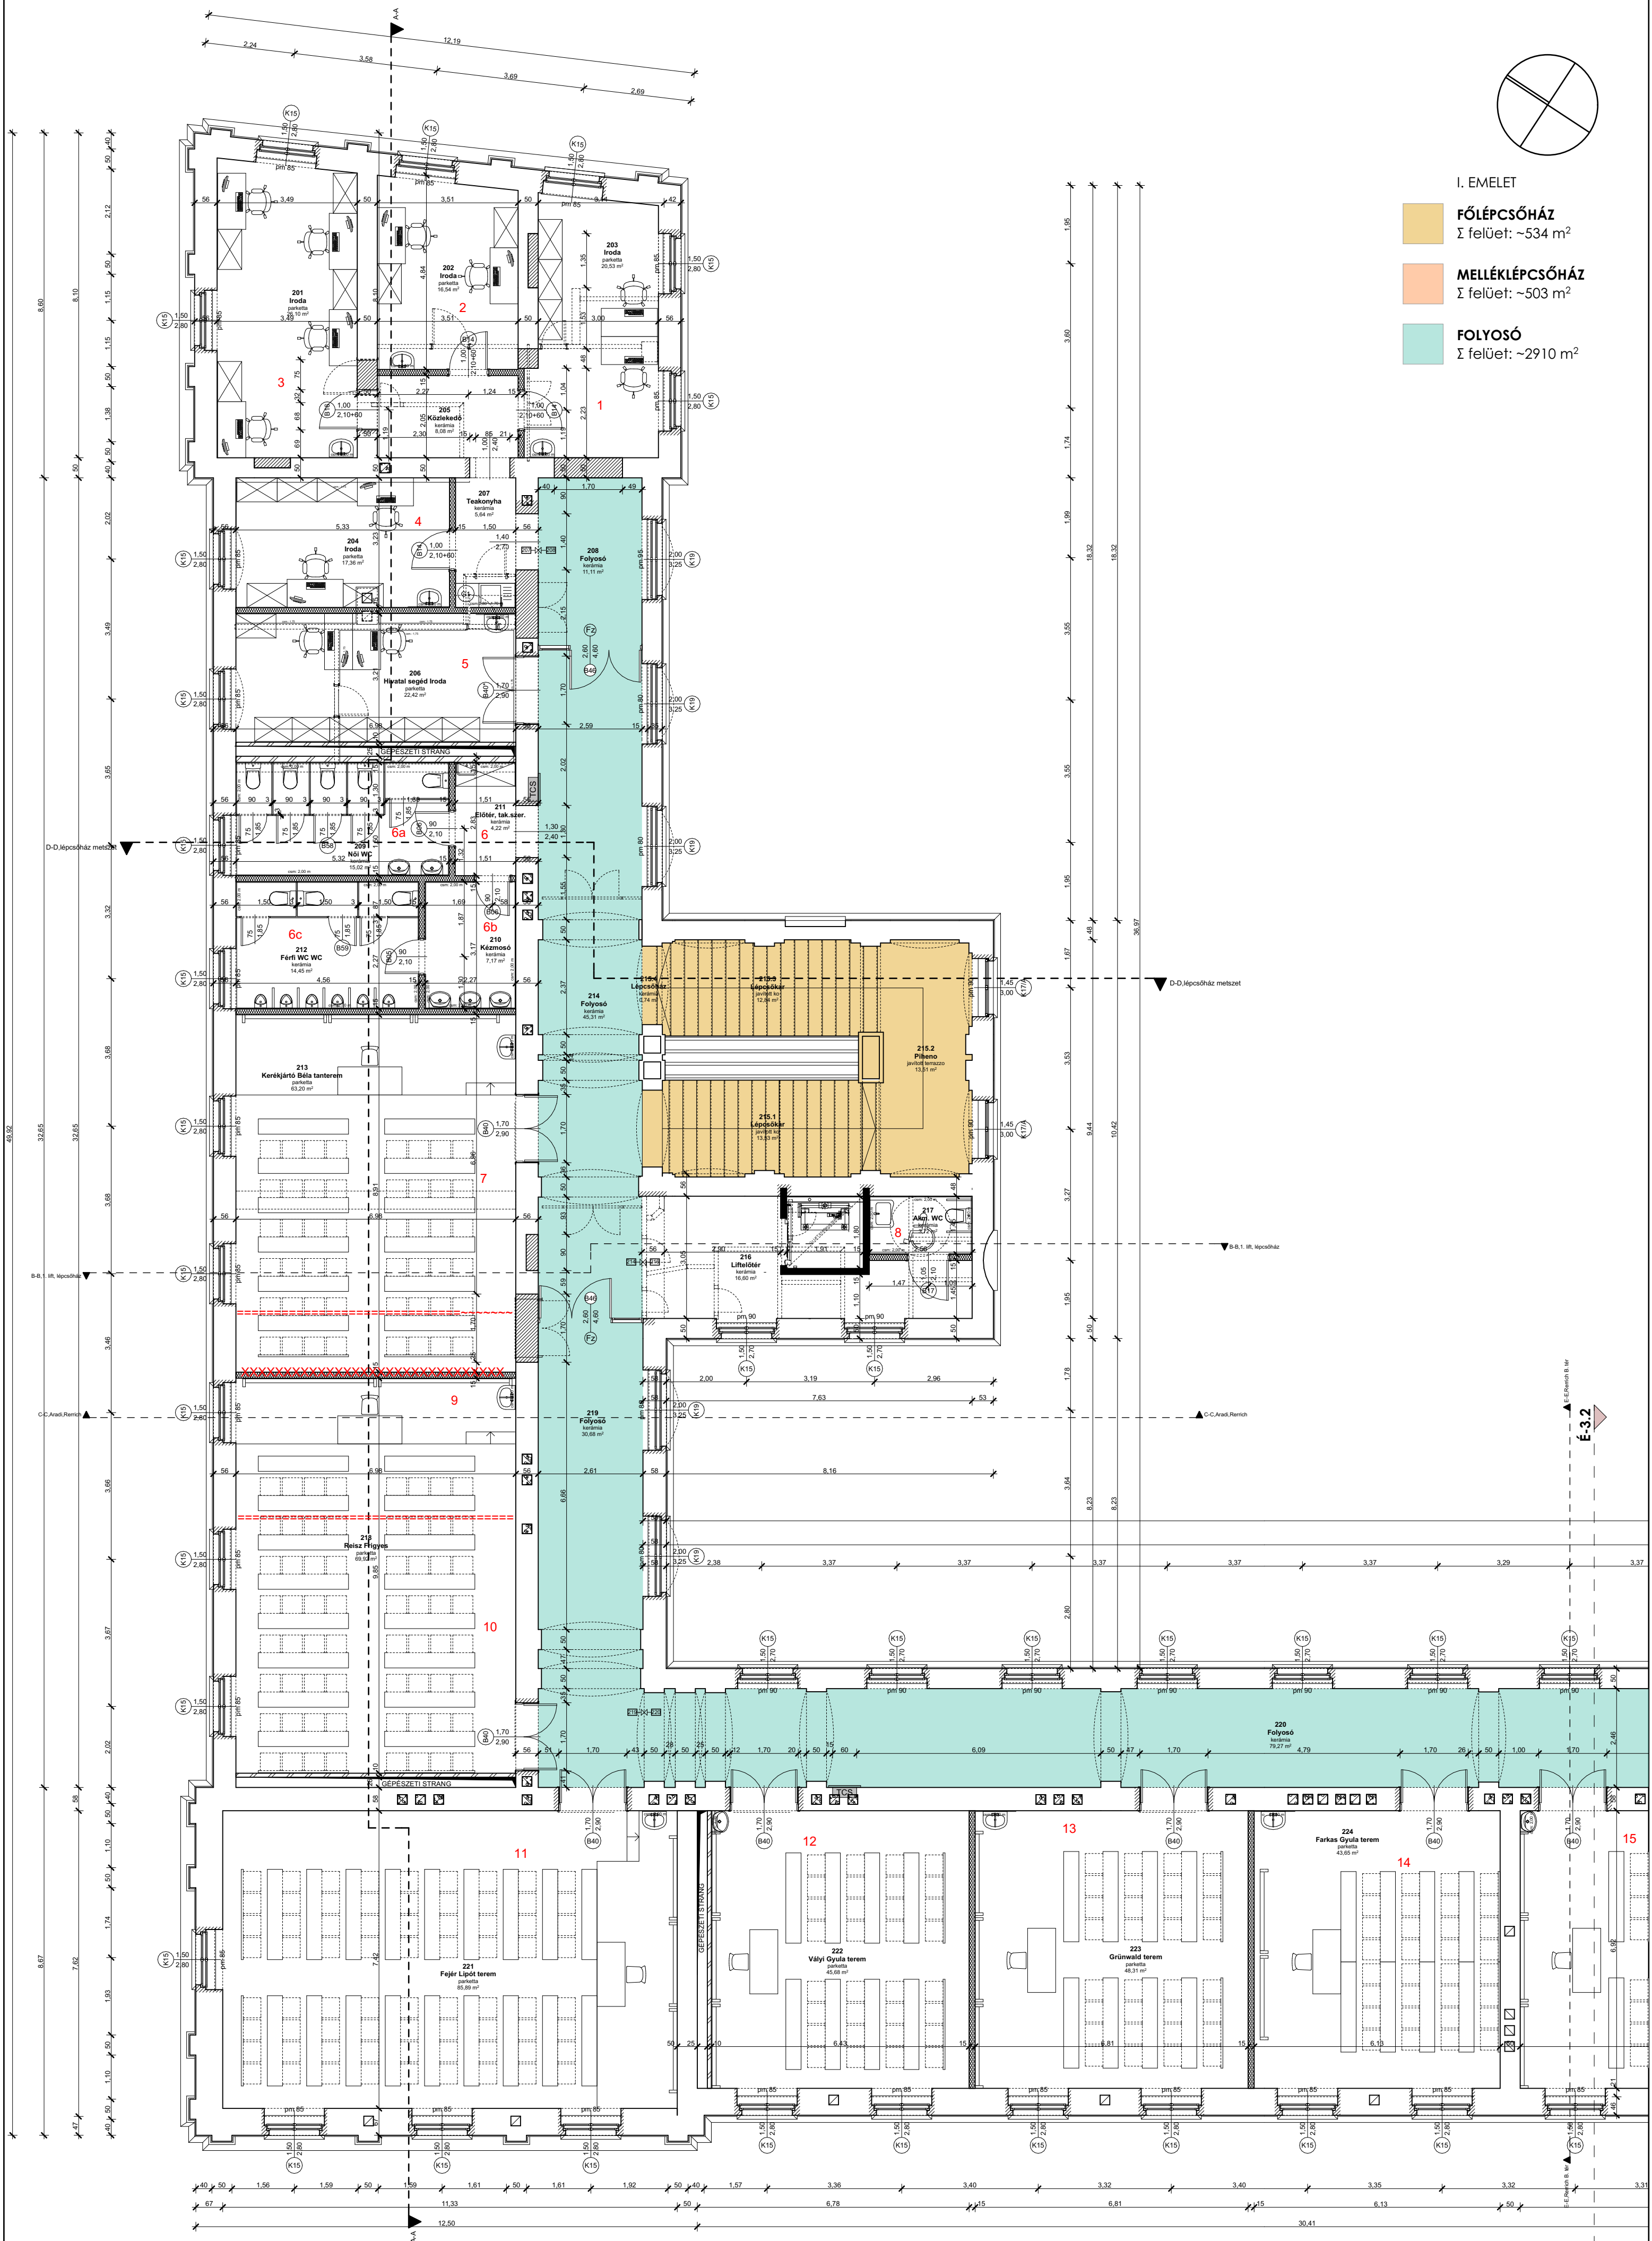

I. EMELET

FŐLÉPCSŐHÁZ
Σ felület: ~534 m²

MELLÉKLÉPCSŐHÁZ
Σ felület: ~503 m²

FOLYOSÓ
Σ felület: ~2910 m²