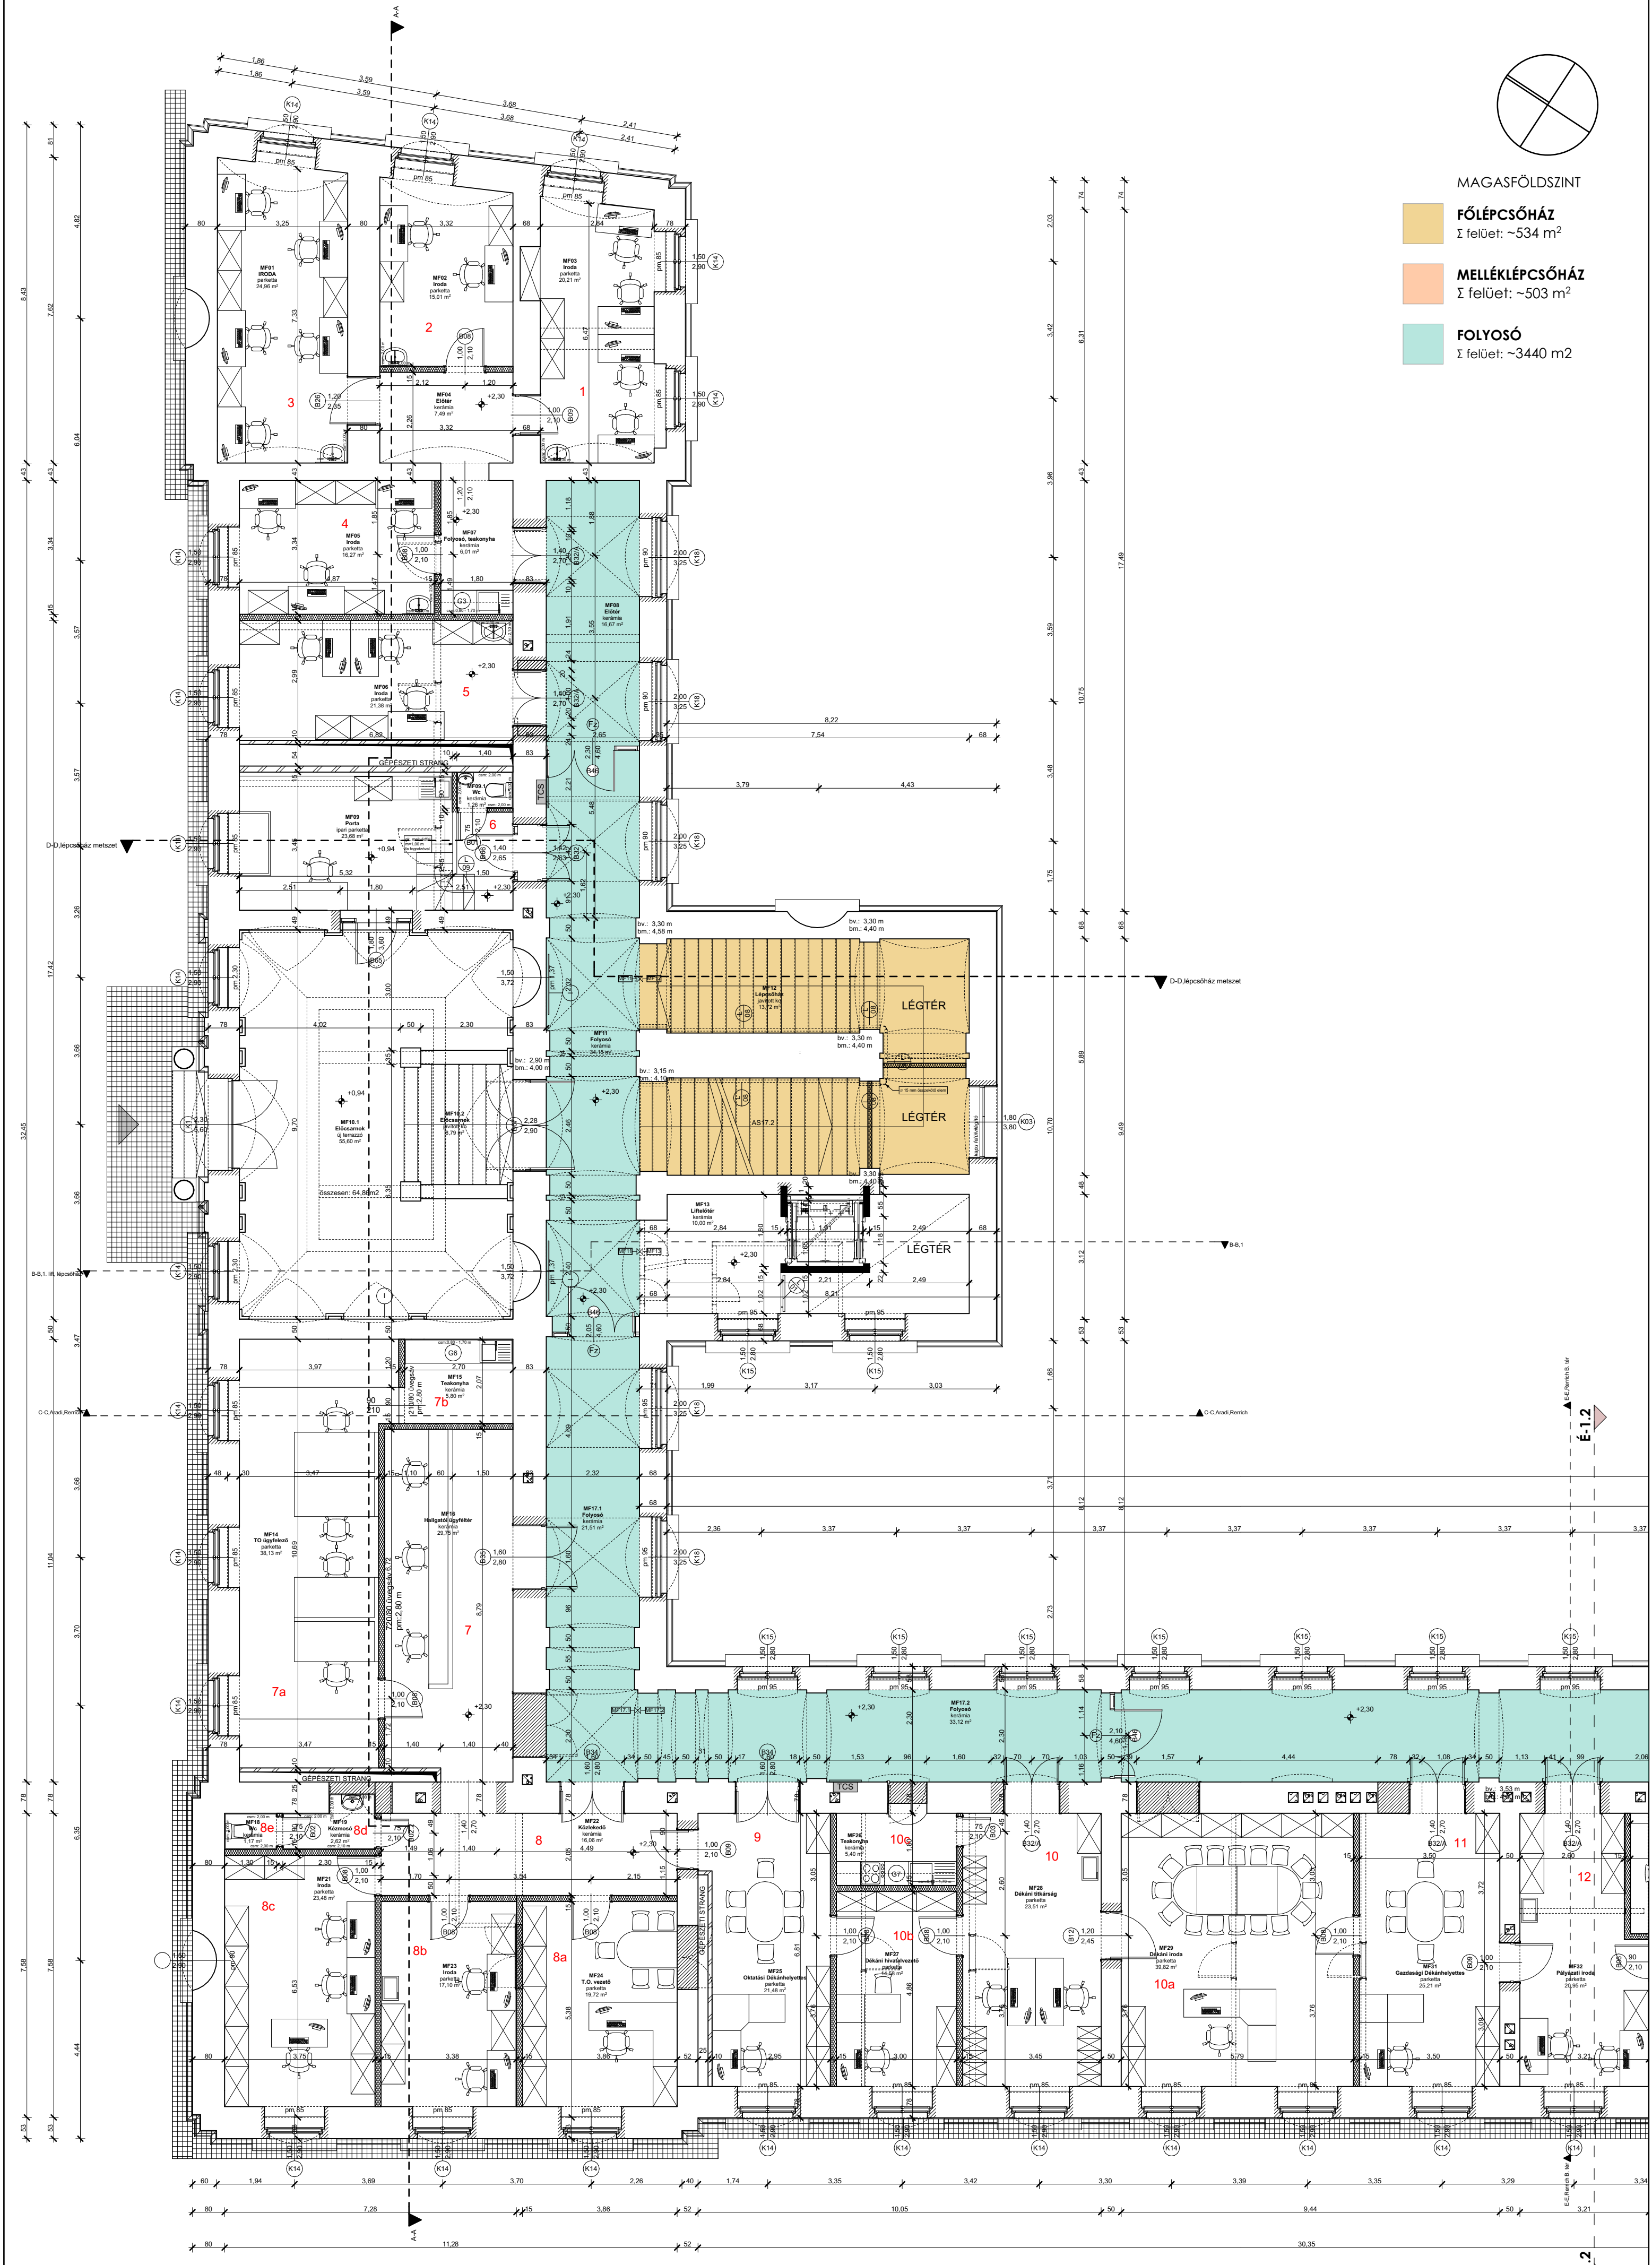

MAGASFÖLDSZINT

FŐLÉPCSŐHÁZ
Σ felület: ~534 m²

MELLÉKLÉPCSŐHÁZ
Σ felület: ~503 m²

FOLYOSÓ
Σ felület: ~3440 m²