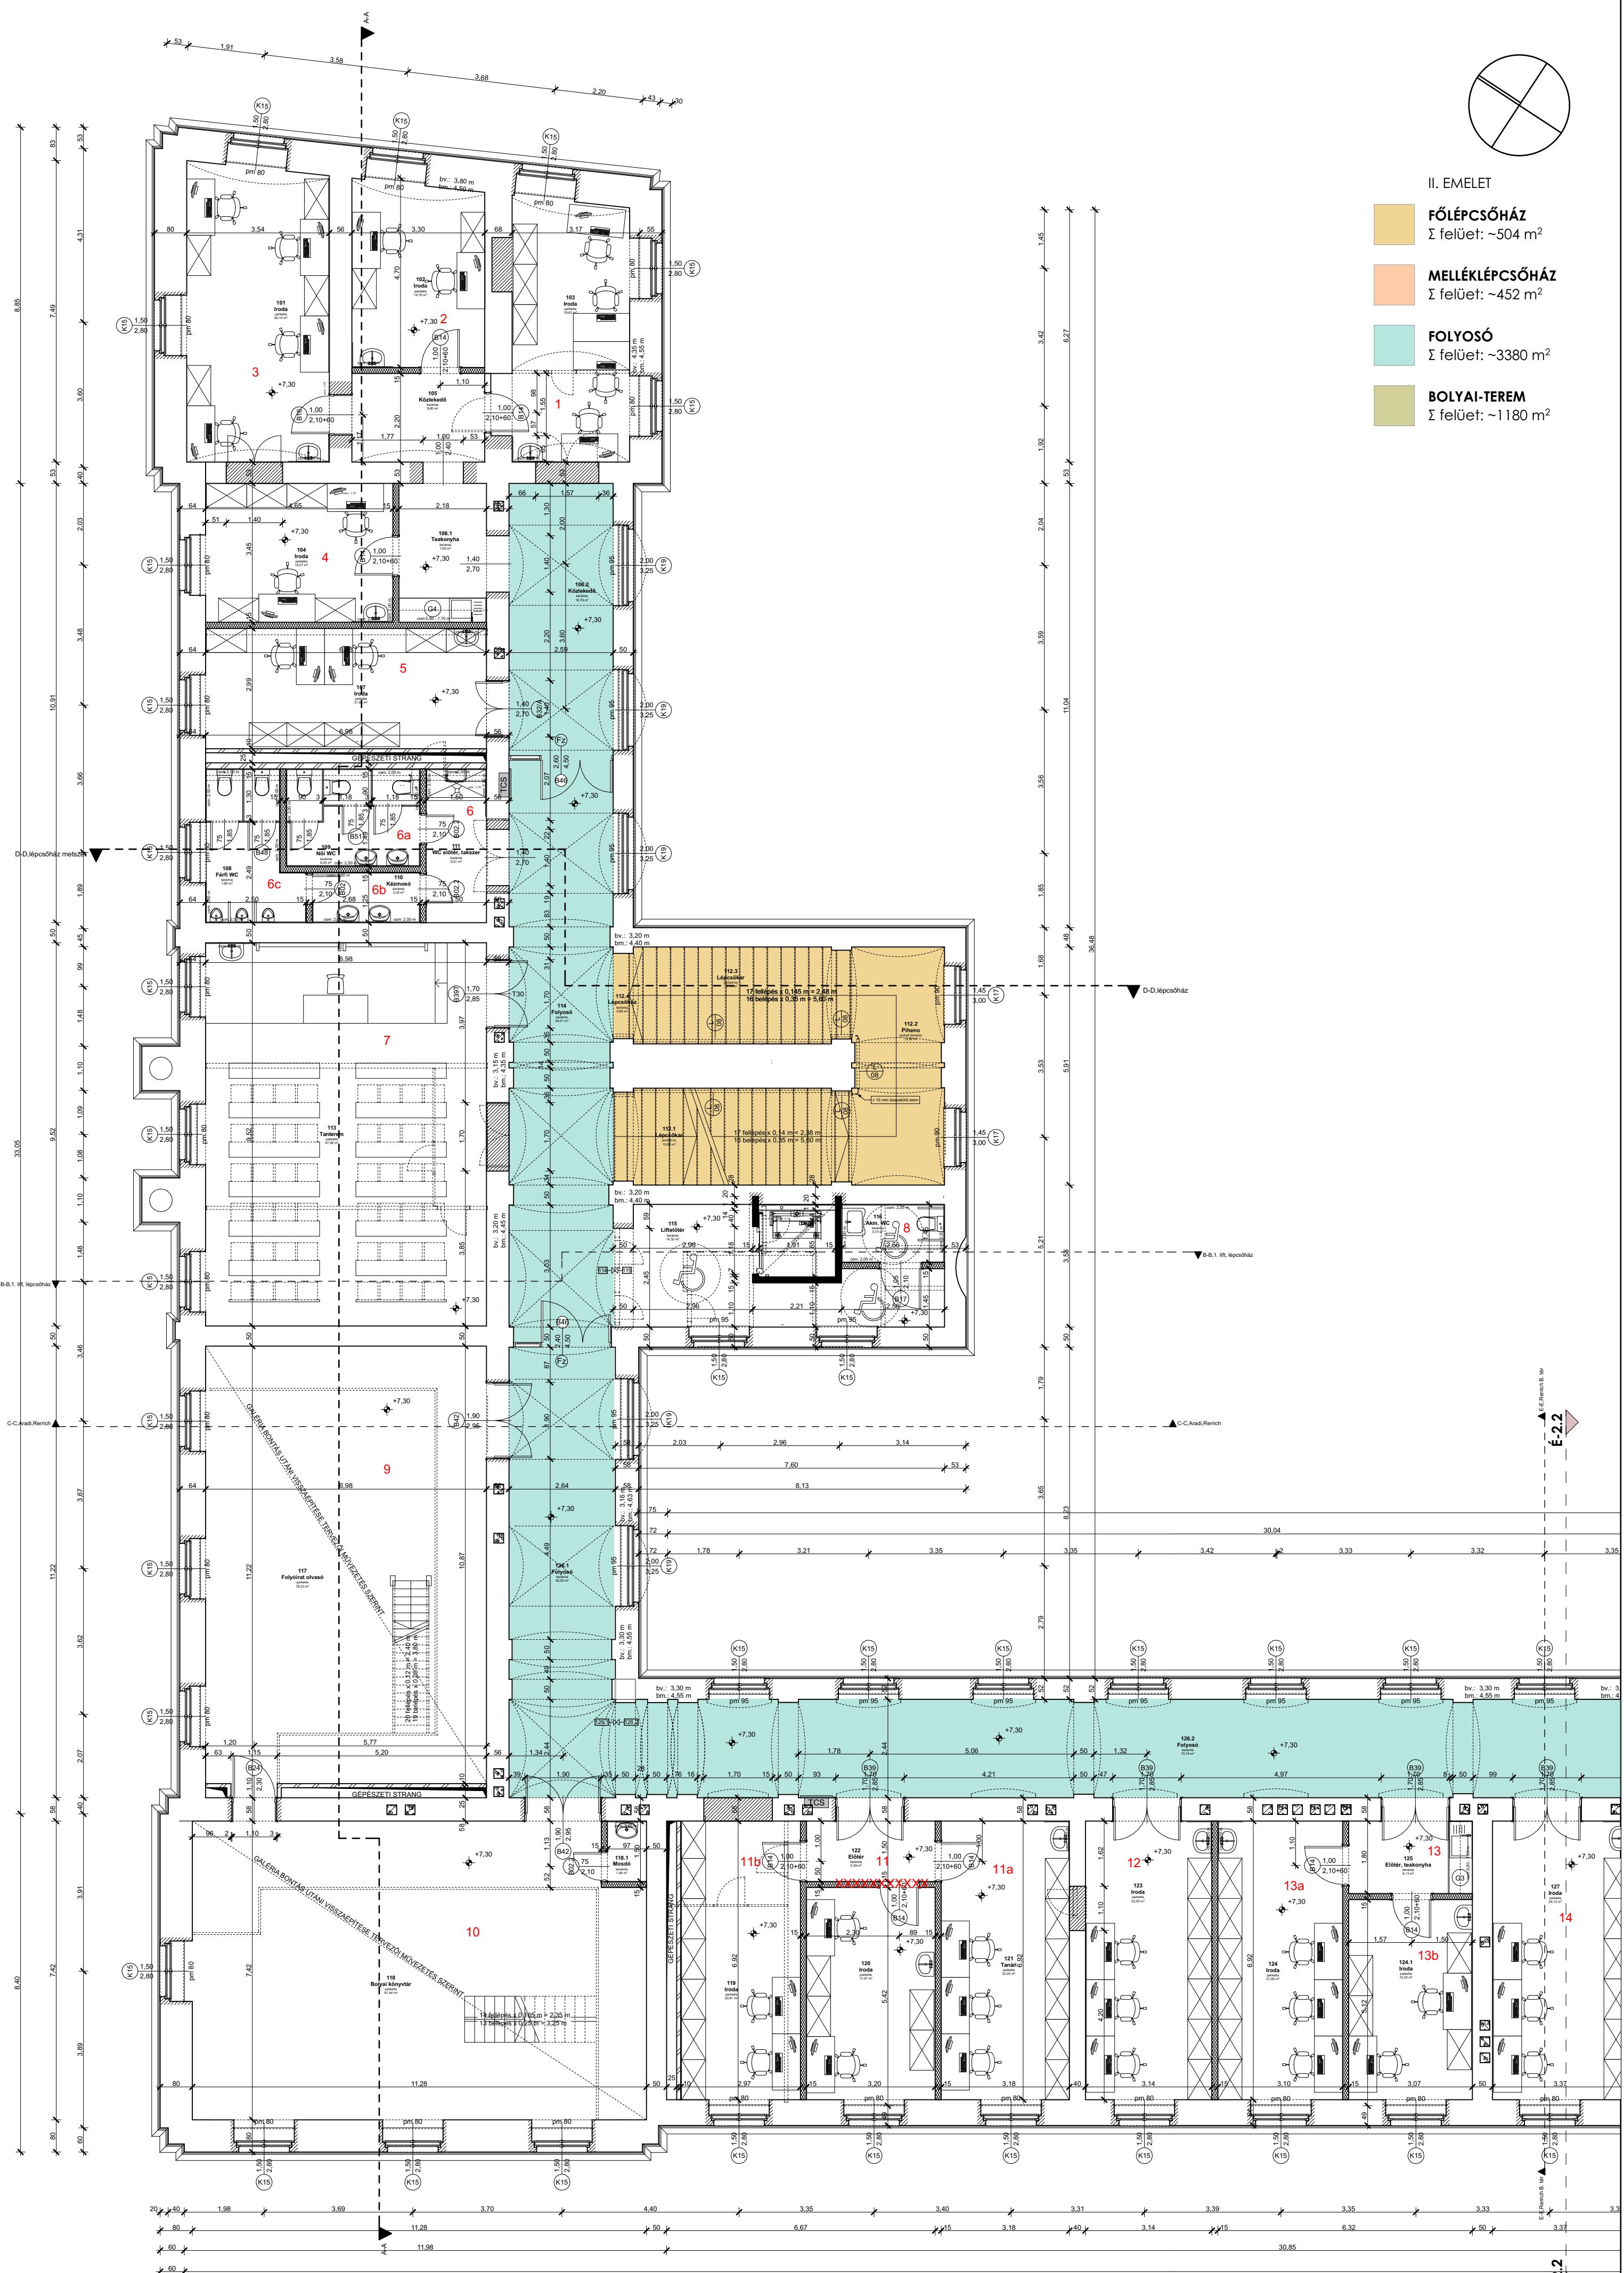

II. EMELET

FŐLÉPCSŐHÁZ
Σ felület: ~504 m²

MELLÉKLÉPCSŐHÁZ
Σ felület: ~452 m²

FOLYOSÓ
Σ felület: ~3380 m²

BOLYAI-TEREM
Σ felület: ~1180 m²

É-2.2

É-2.2