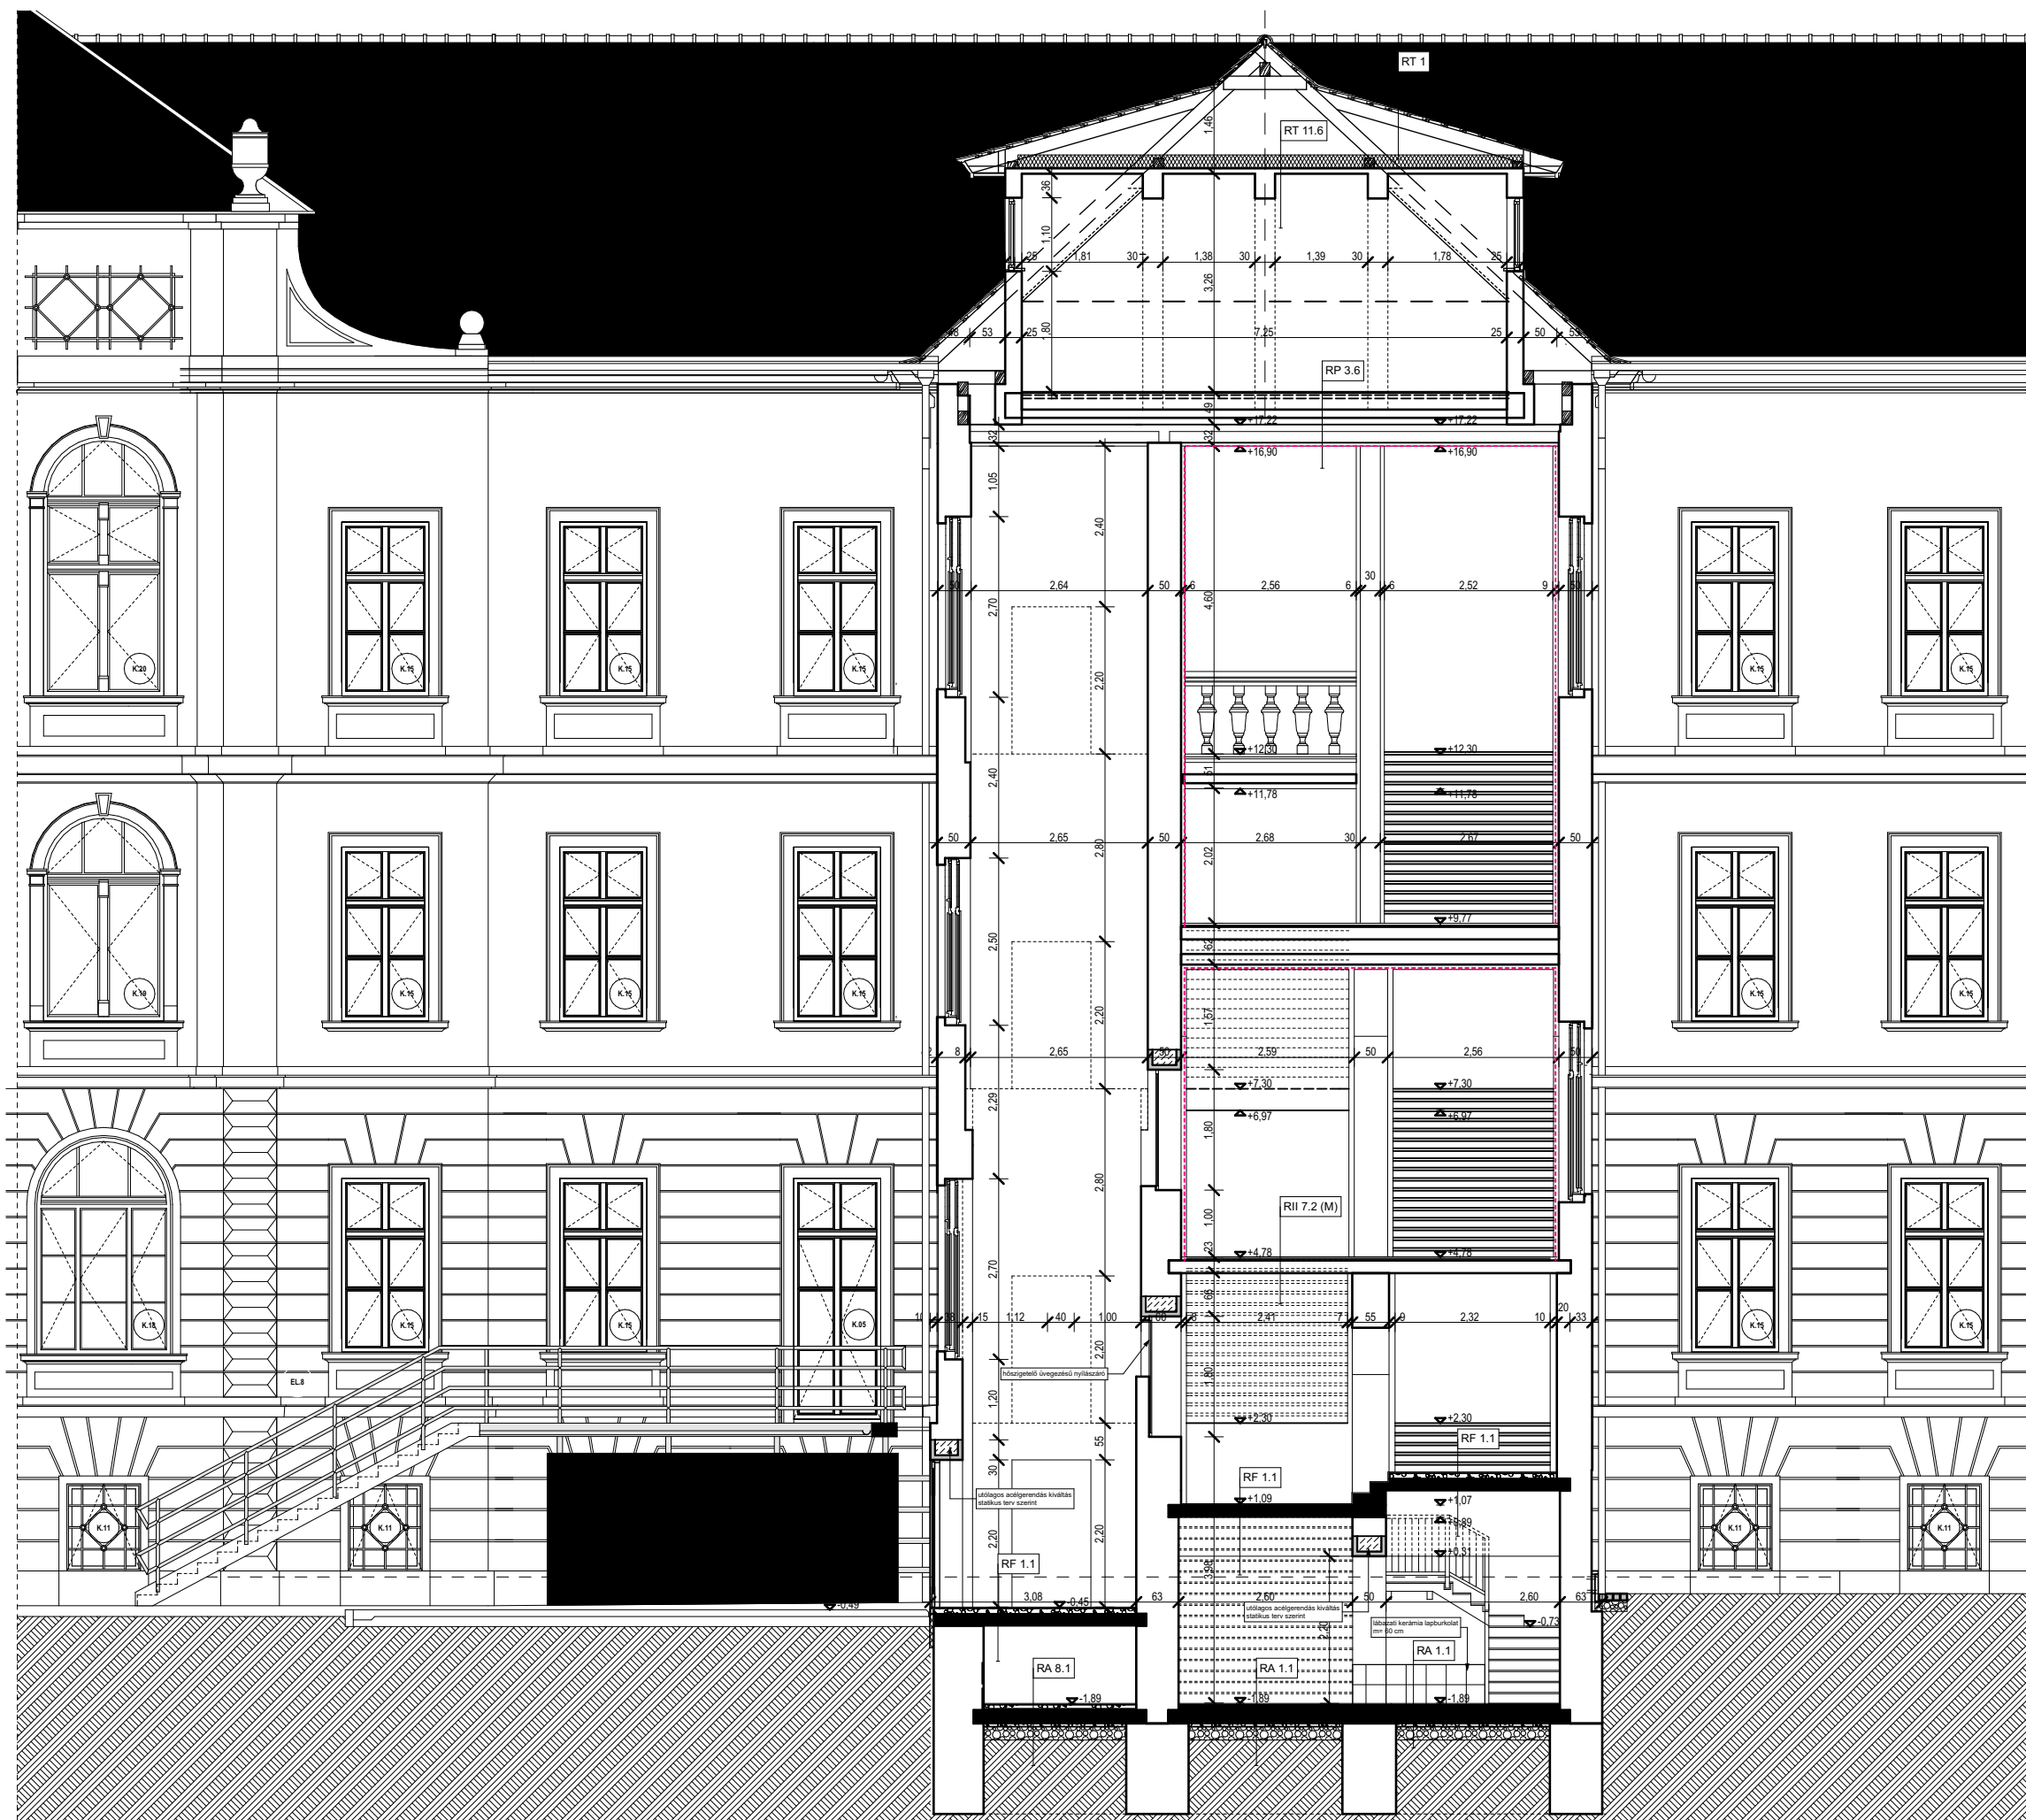

- FŐLÉPCSŐHÁZ**
Σ felület: ~504 m²
- MELLÉKLÉPCSŐHÁZ**
Σ felület: ~452 m²
- FOLYOSÓ**
Σ felület: ~3380 m²
- BOLYAI-TEREM**
Σ felület: ~1180 m²

II. EMELET

- FŐLÉPCSŐHÁZ**
Σ felület: ~504 m²
- MELLÉKLÉPCSŐHÁZ**
Σ felület: ~452 m²
- FOLYOSÓ**
Σ felület: ~3380 m²
- BOLYAI-TEREM**
Σ felület: ~1180 m²