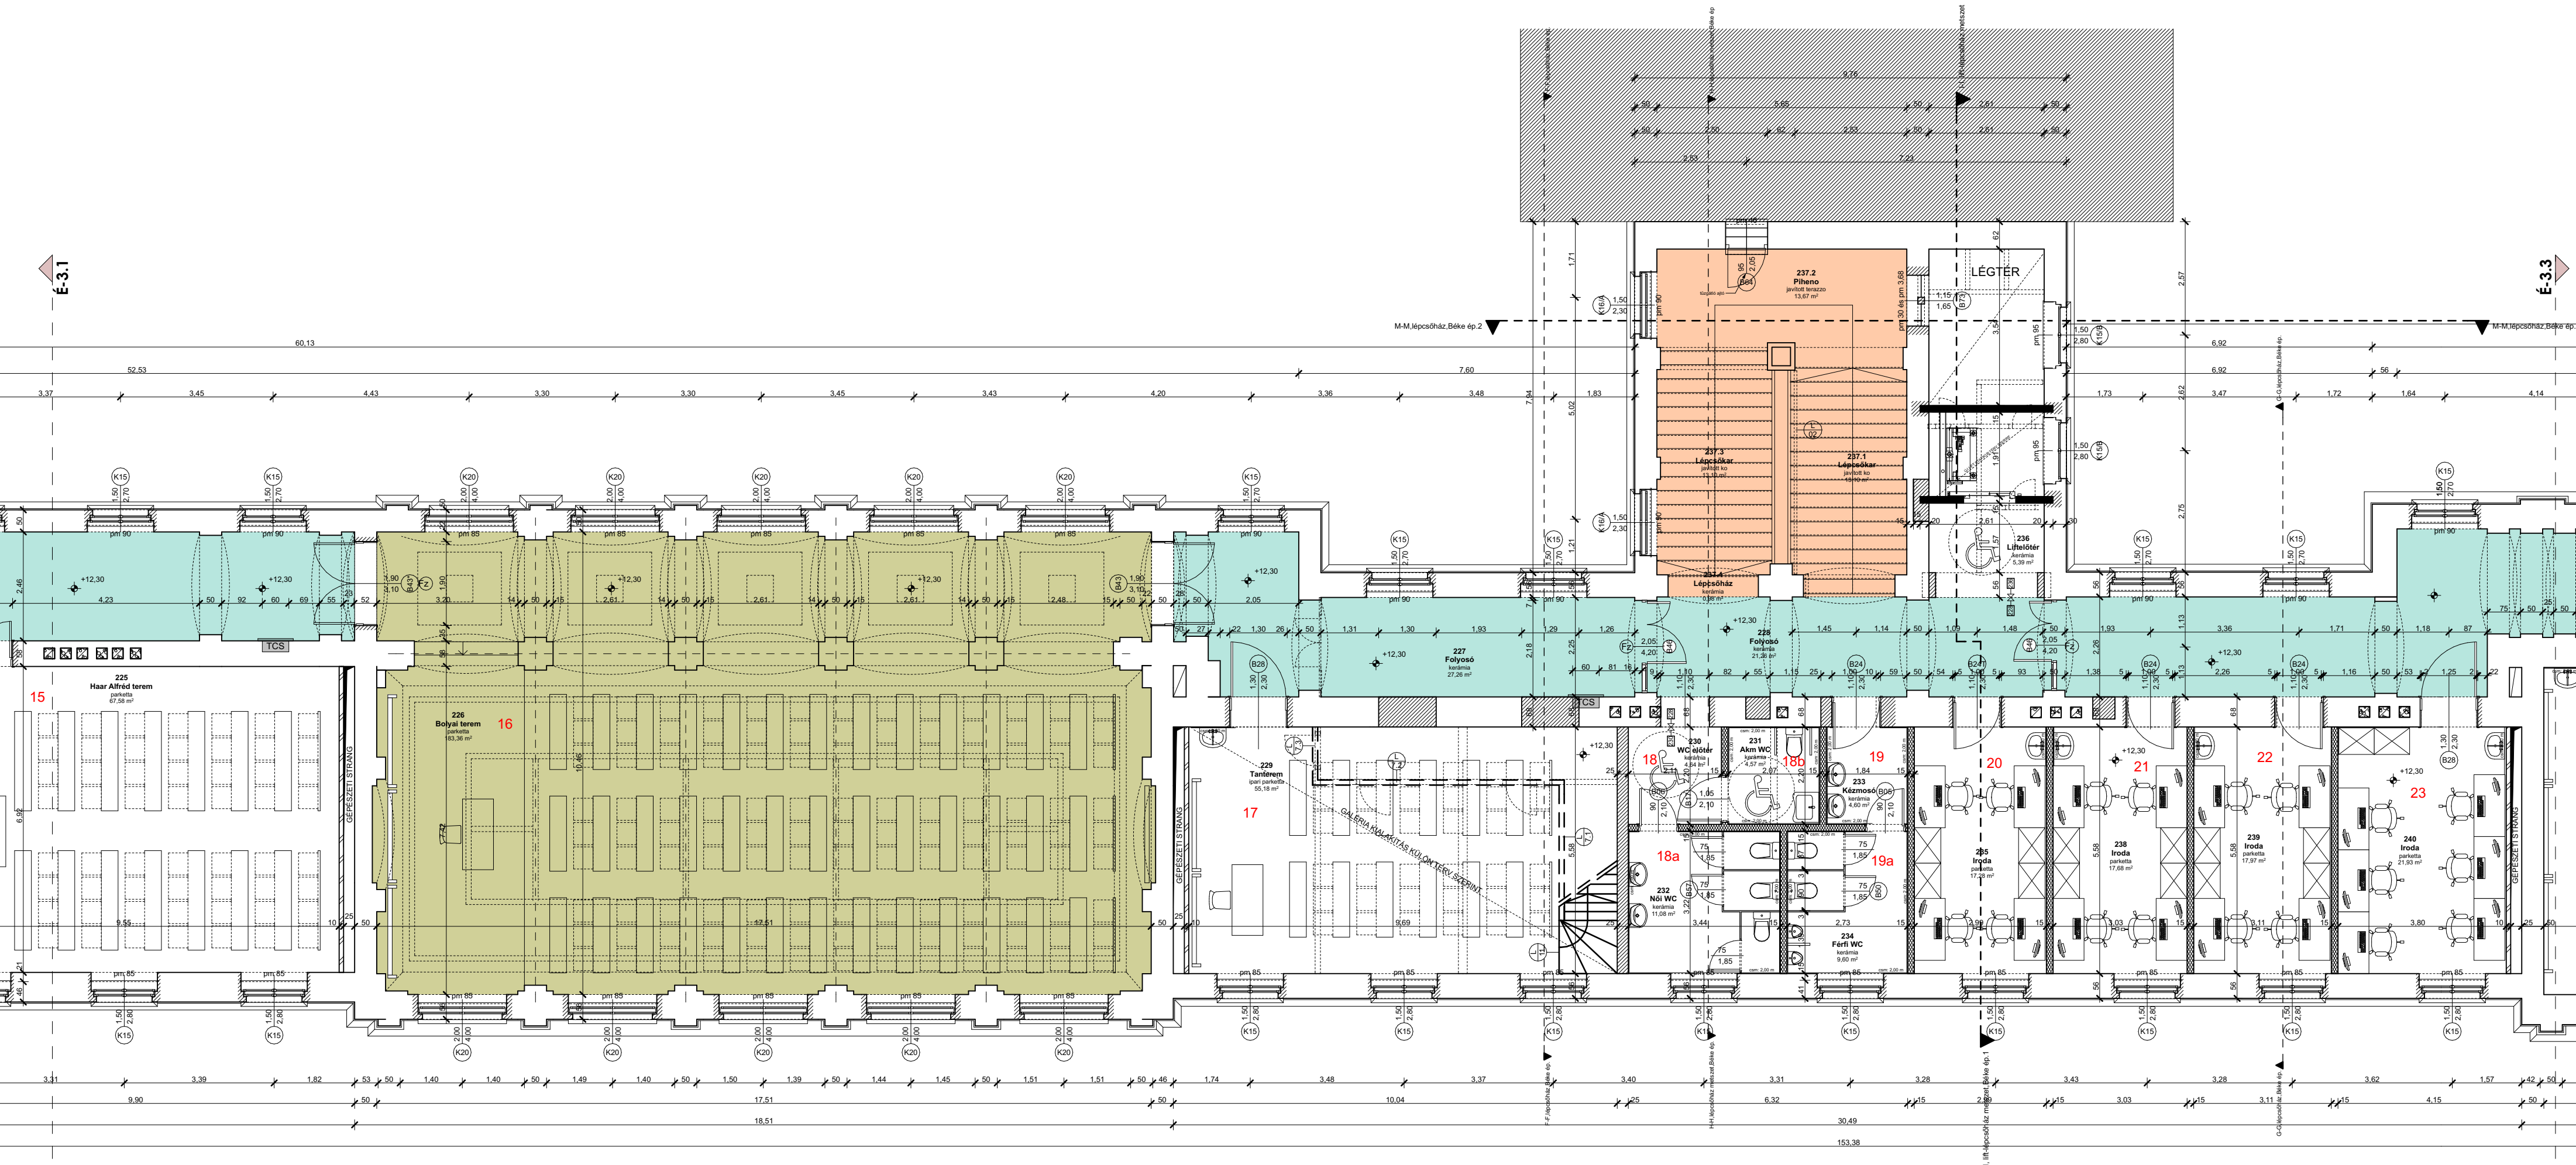

II. EMELET

FŐLÉPCSŐHÁZ
Σ felület: ~504 m²

MELLÉKLÉPCSŐHÁZ
Σ felület: ~452 m²

FOLYOSÓ
Σ felület: ~3380 m²

BOLYAI-TEREM
Σ felület: ~1180 m²

É-2.2

É-2.2

II. EMELET

- FŐLÉPCSŐHÁZ**
Σ felület: ~504 m²
- MELLÉKLÉPCSŐHÁZ**
Σ felület: ~452 m²
- FOLYOSÓ**
Σ felület: ~3380 m²
- BOLYAI-TEREM**
Σ felület: ~1180 m²

II. EMELET

- FŐLÉPCSŐHÁZ**
Σ felület: ~504 m²
- MELLÉKLÉPCSŐHÁZ**
Σ felület: ~452 m²
- FOLYOSÓ**
Σ felület: ~3380 m²
- BOLYAI-TEREM**
Σ felület: ~1180 m²