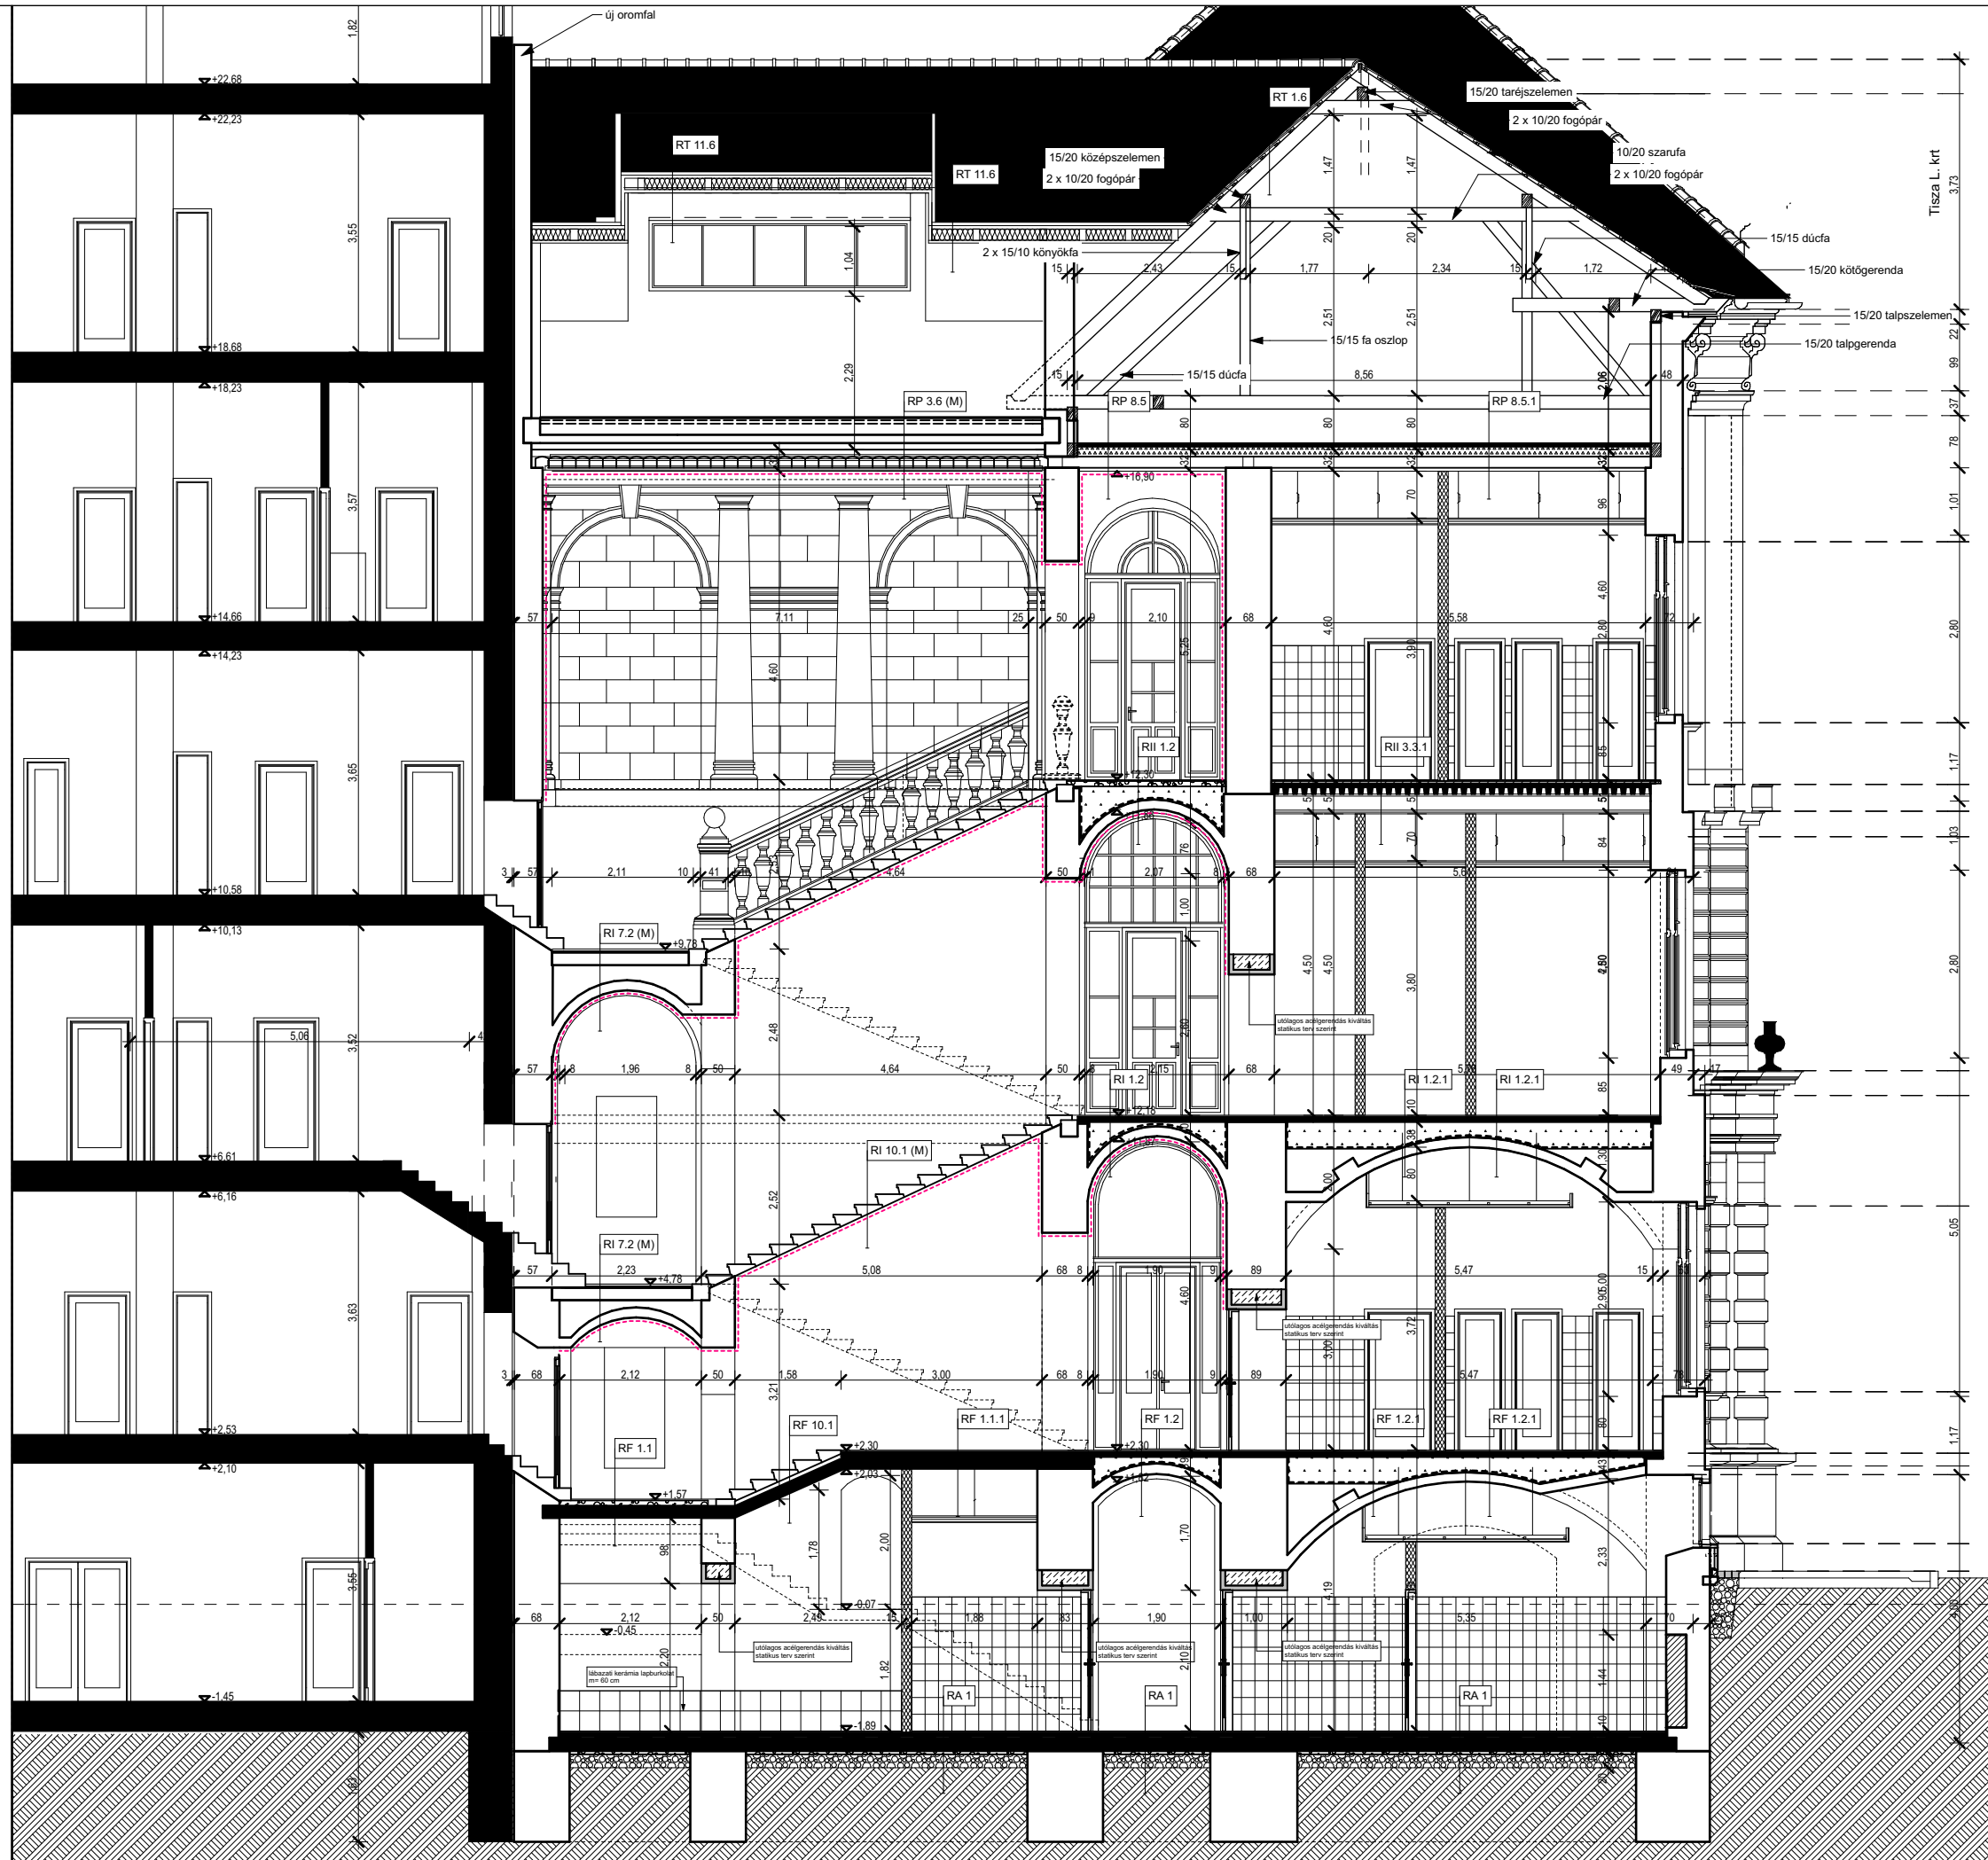

- FŐLÉPCSŐHÁZ**
Σ felület: ~504 m²
- MELLÉKLÉPCSŐHÁZ**
Σ felület: ~452 m²
- FOLYOSÓ**
Σ felület: ~3380 m²
- BOLYAI-TEREM**
Σ felület: ~1180 m²

II. EMELET

- FŐLÉPCSŐHÁZ**
Σ felület: ~504 m²
- MELLÉKLÉPCSŐHÁZ**
Σ felület: ~452 m²
- FOLYOSÓ**
Σ felület: ~3380 m²
- BOLYAI-TEREM**
Σ felület: ~1180 m²

← hagyományos falfesték, szín az eredetivel megegyező

csont színű elválasztó szízléc;
anyaga: kerámia/kérgesített poliszírol

← mosható ábازati festés, színben elkülönülő megjelenéssel, pontos szín a tervezővel egyeztetendő