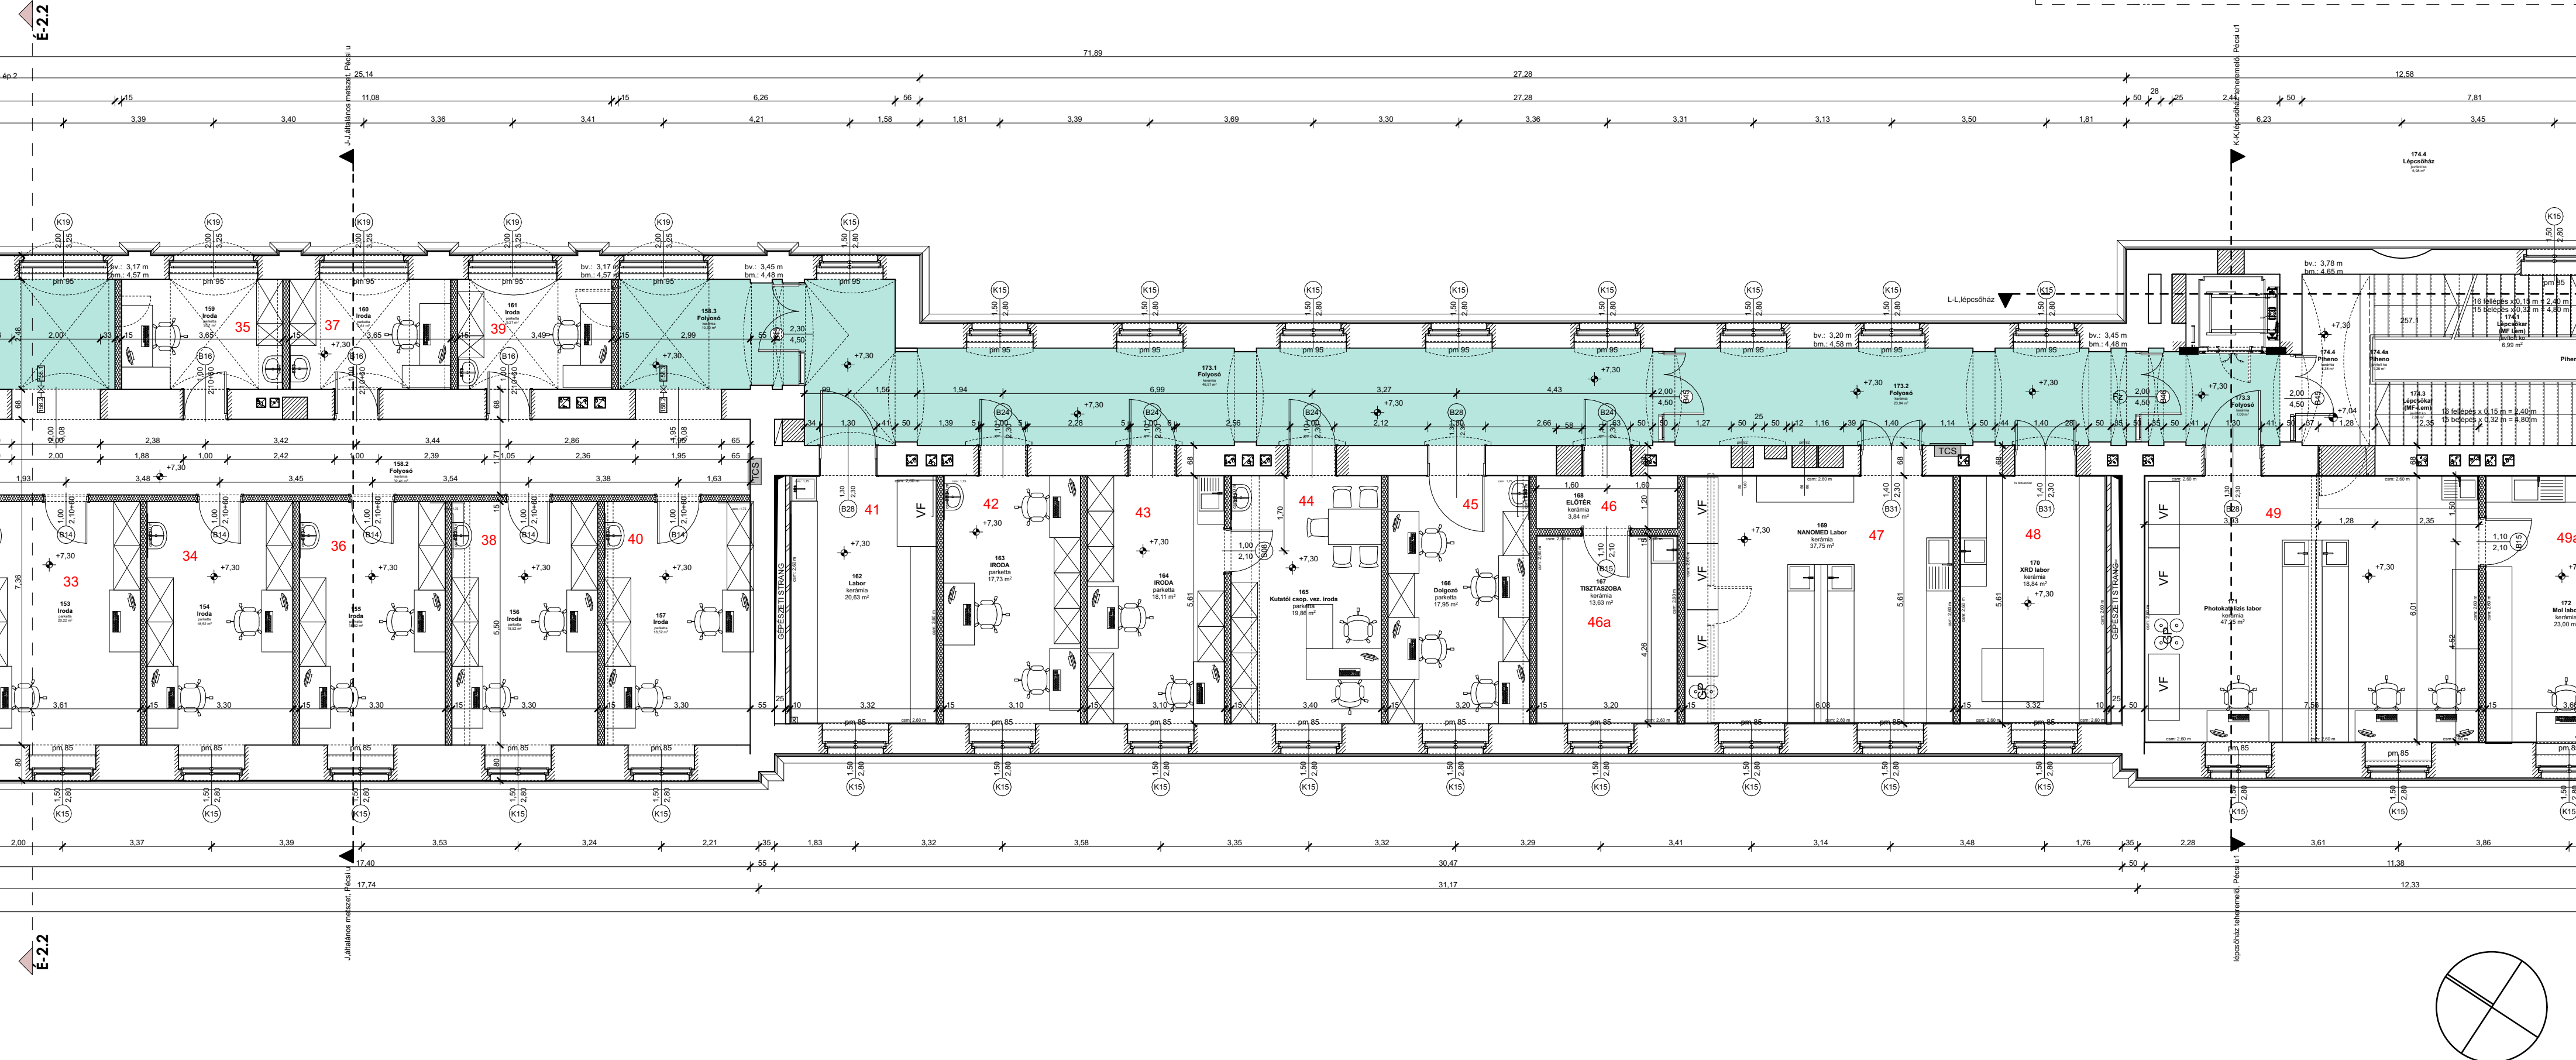

MAGASFÖLDSZINT

FŐLÉPCSŐHÁZ
Σ felület: ~534 m²

MELLÉKLÉPCSŐHÁZ
Σ felület: ~503 m²

FOLYOSÓ
Σ felület: ~3440 m²

I. EMELET

FŐLÉPCSŐHÁZ
Σ felület: ~534 m²

MELLÉKLÉPCSŐHÁZ
Σ felület: ~503 m²

FOLYOSÓ
Σ felület: ~2910 m²

I. EMELET

FŐLÉPCSŐHÁZ
Σ felület: ~534 m²

MELLÉKLÉPCSŐHÁZ
Σ felület: ~503 m²

FOLYOSÓ
Σ felület: ~2910 m²

I. EMELET

FŐLÉPCSŐHÁZ
Σ felület: ~534 m²

MELLÉKLÉPCSŐHÁZ
Σ felület: ~503 m²

FOLYOSÓ
Σ felület: ~2910 m²