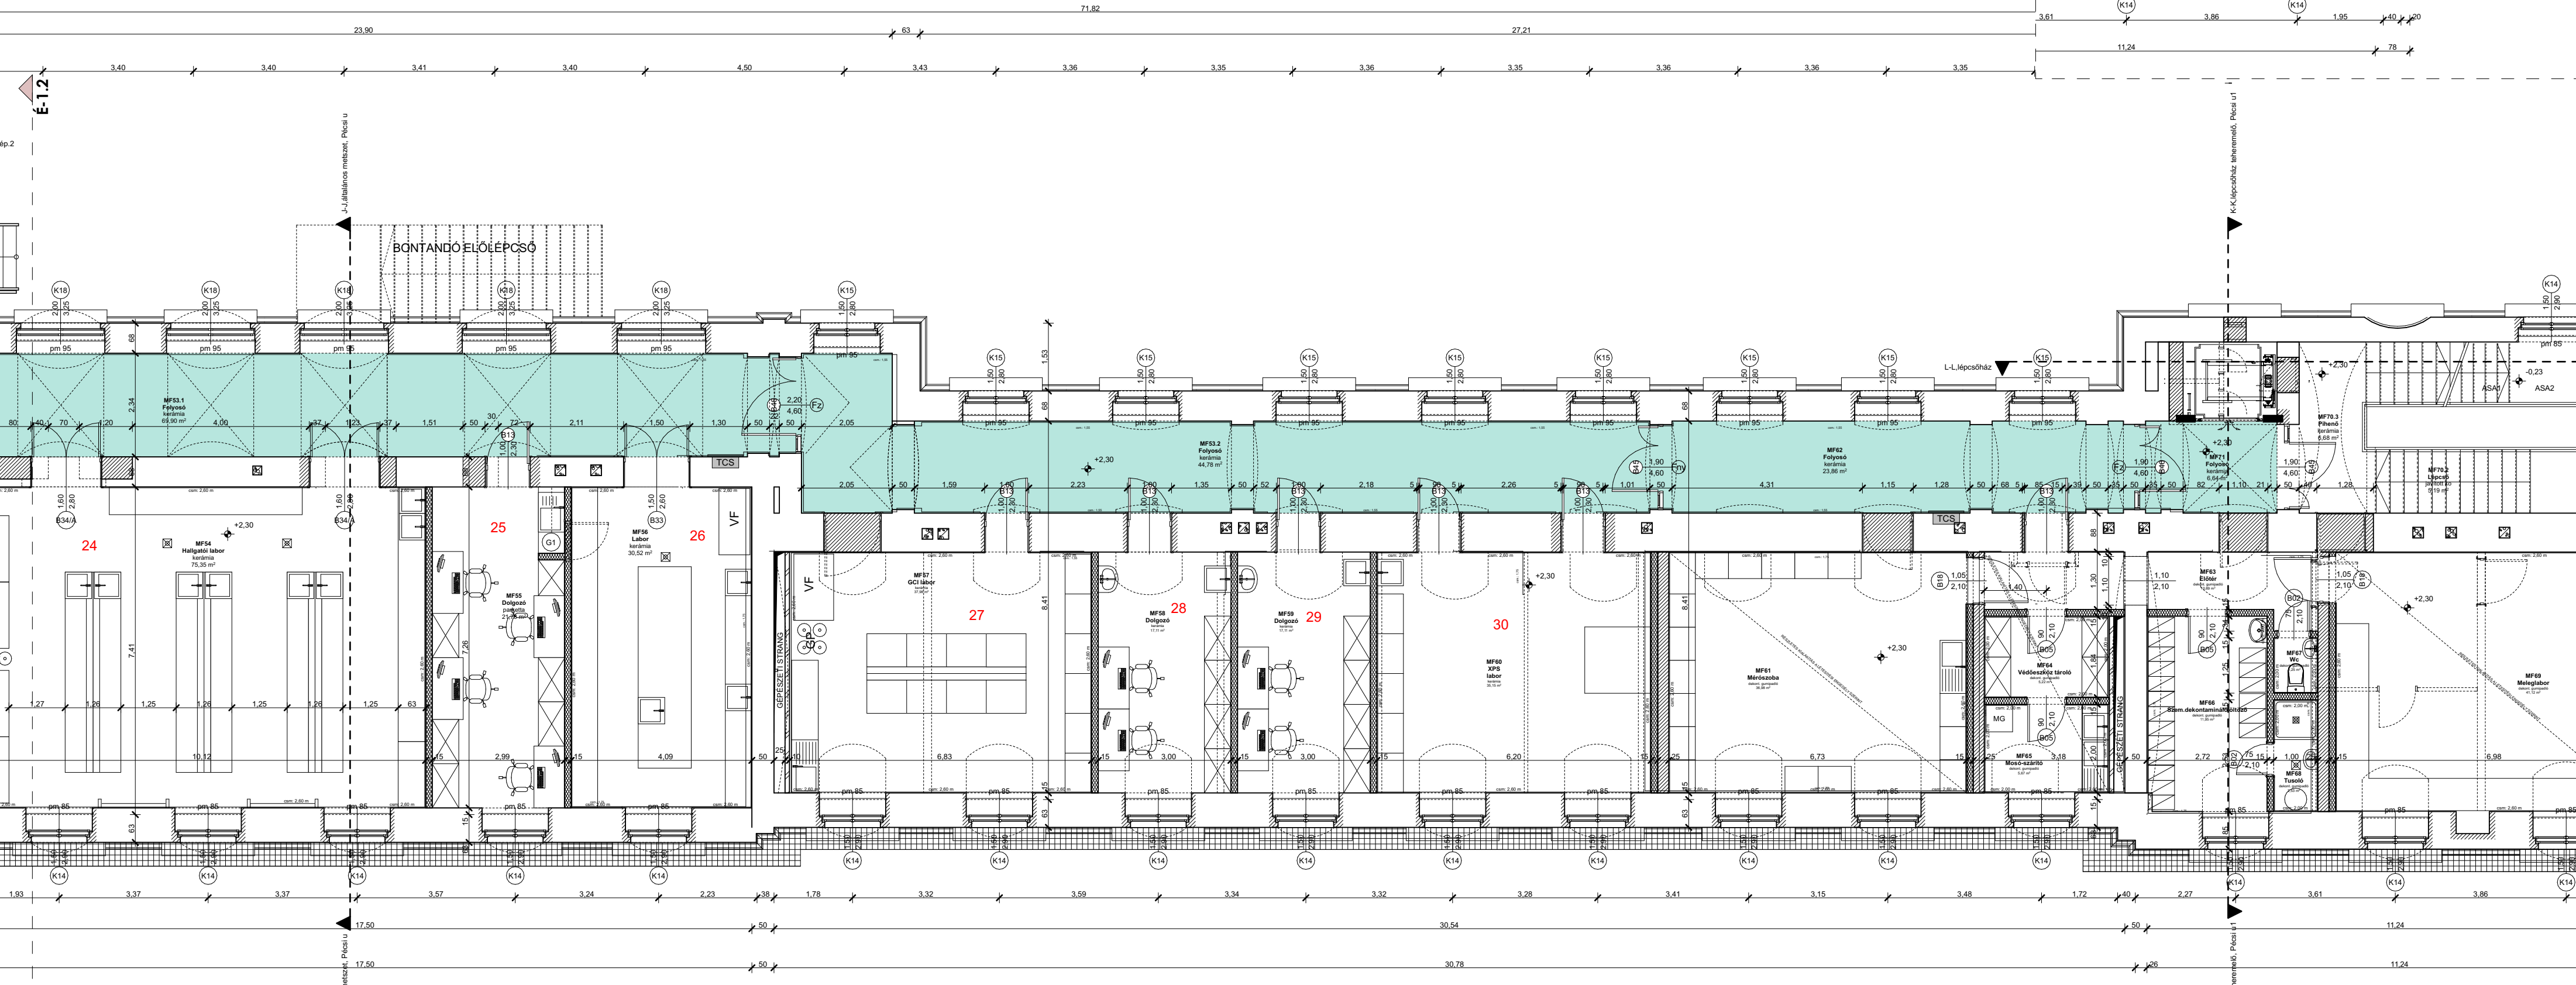

MAGASFÖLDSZINT

FŐLÉPCSŐHÁZ
Σ felület: ~534 m²

MELLÉKLÉPCSŐHÁZ
Σ felület: ~503 m²

FOLYOSÓ
Σ felület: ~3440 m²