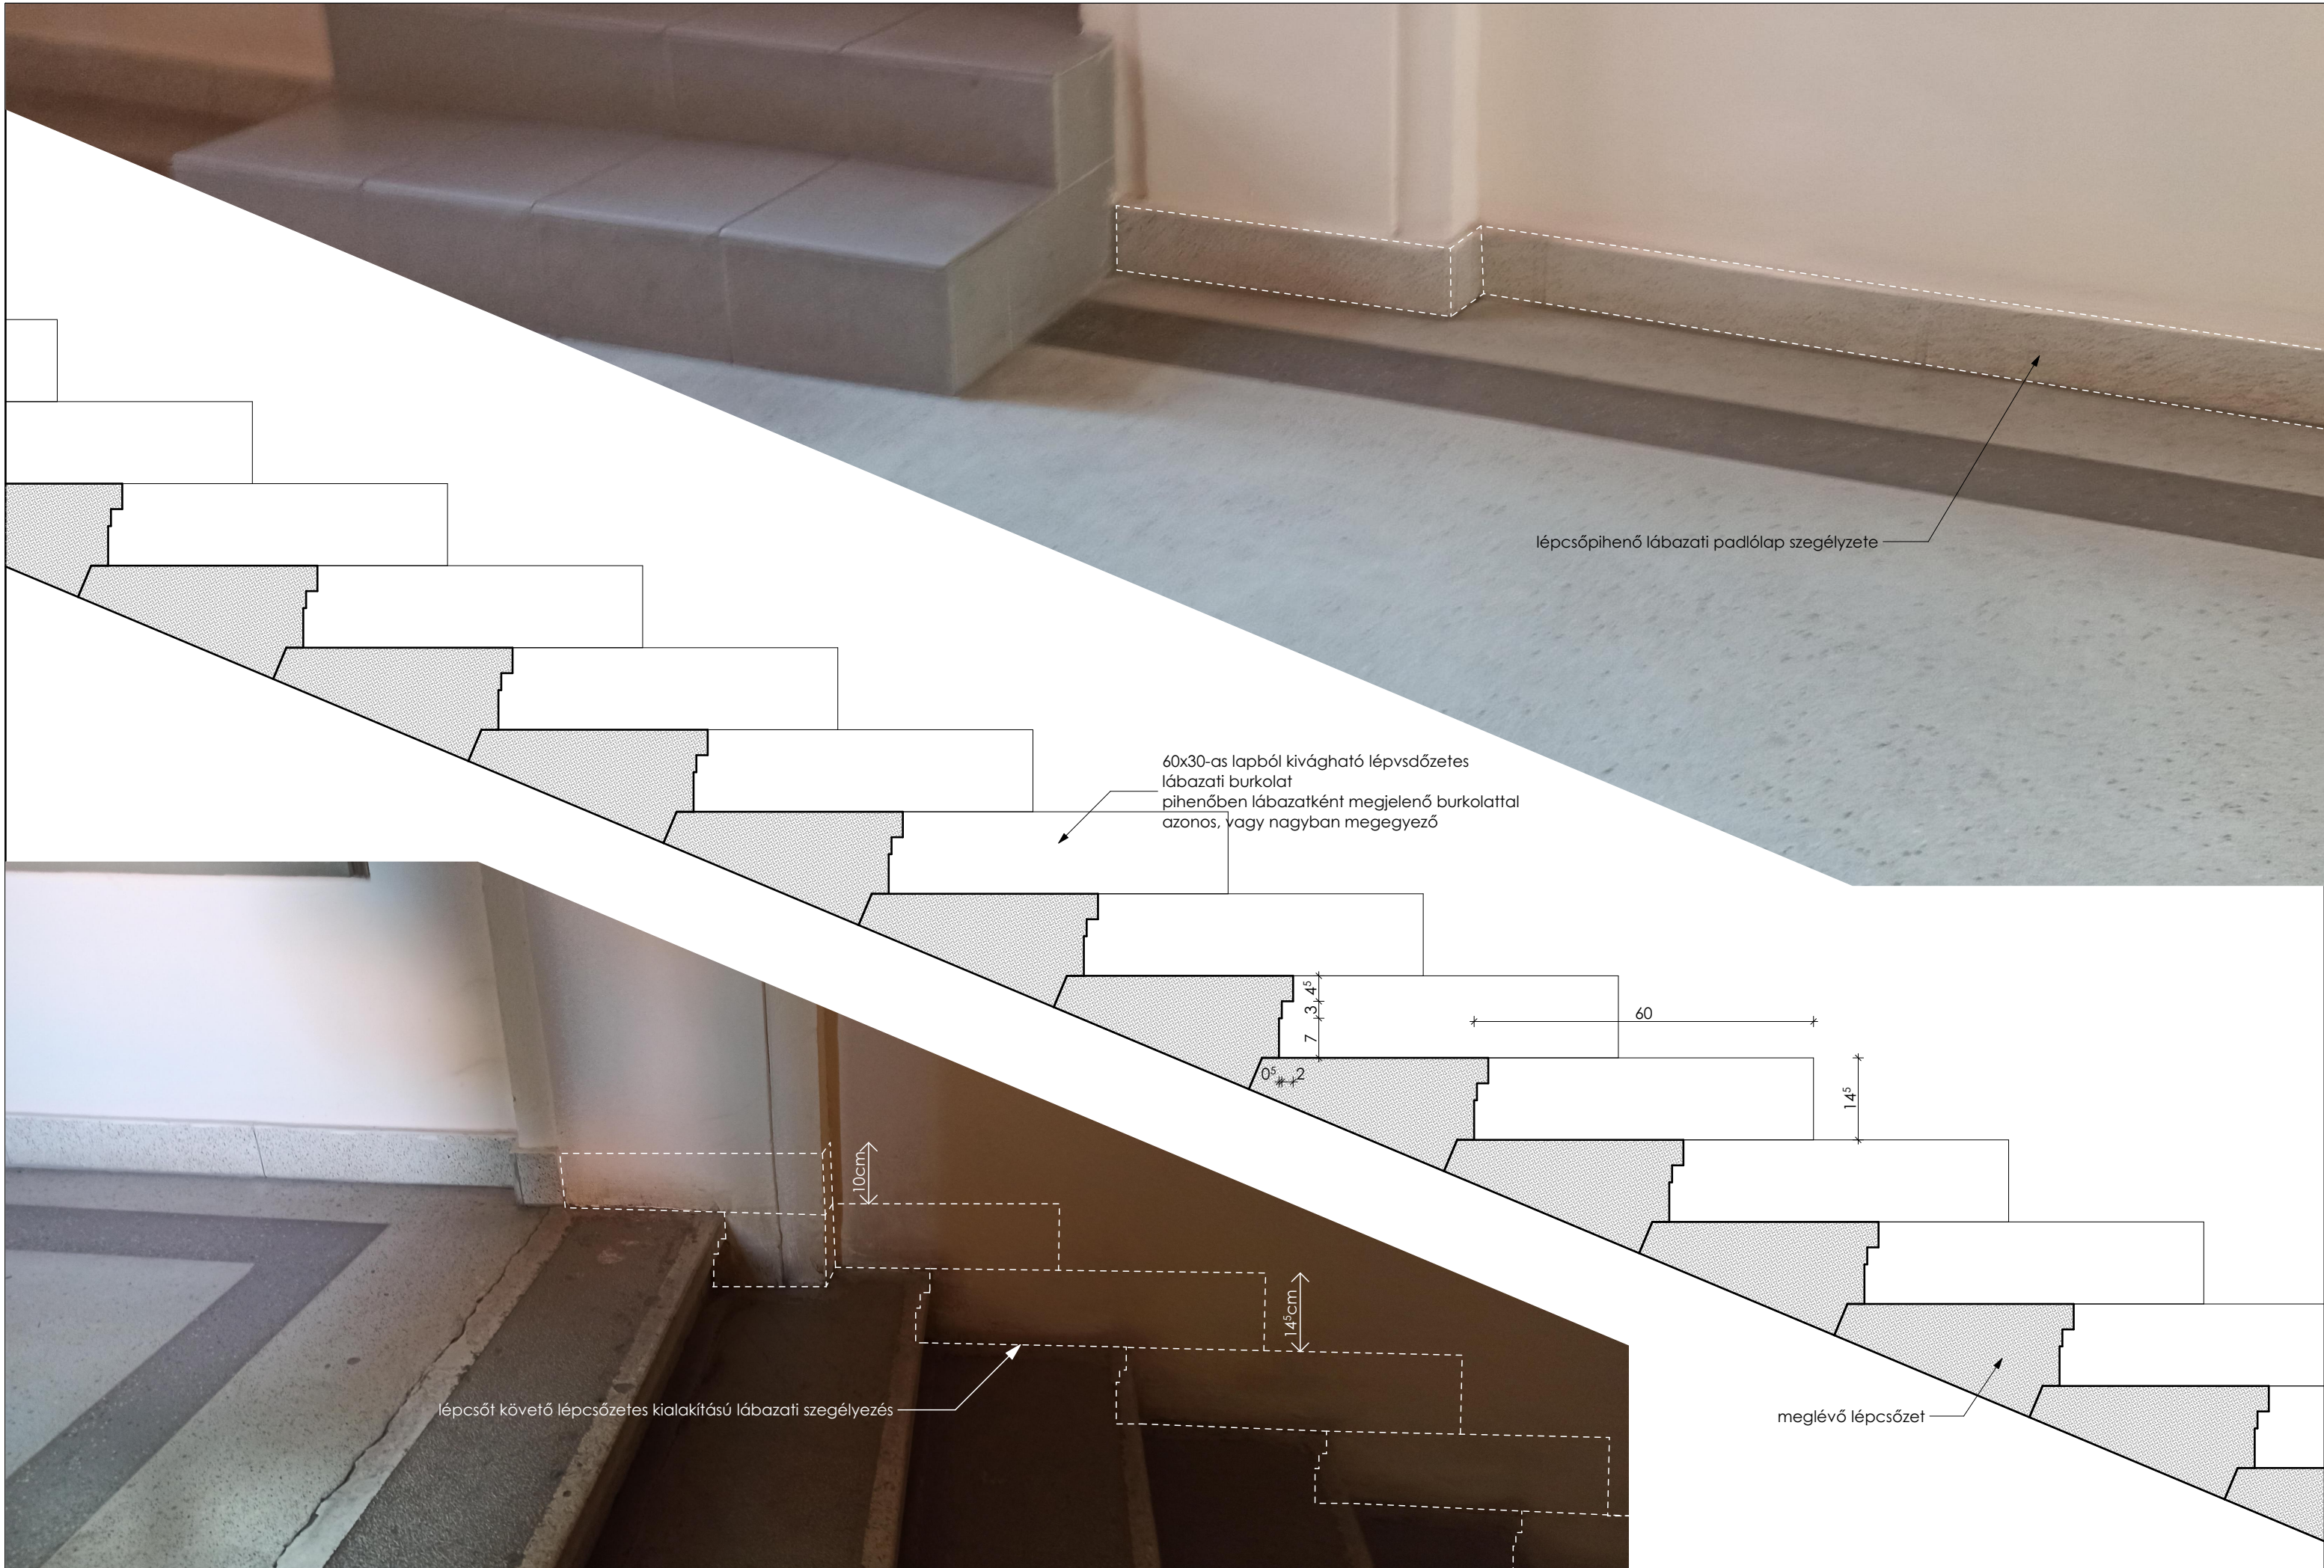

← hagyományos falfesték, szín az eredetivel megegyező

csont színű elválasztó szízléc;
anyaga: kerámia/kérgesített poliszírol

← mosható ábازati festés, színben elkülönülő megjelenéssel, pontos szín a tervezővel egyeztetendő

hagyományos falfesték, szín az eredetivel megegyező, monokróm

BOLYAI ELŐADÓTEREM

18 db neon fényű lámpa korszerű, takarékos led fényforrásokra cserélendő tervezővel történő egyeztetést követően

BOLYAI TEREM MEGVILÁGÍTÁSA

málló festékréteg eltávolítása, repedések rabciszalagos glettelése, majd kellő idő utáni újrafestése szükséges

BOLYAI TEREM OLDALFOLYÓSÓJA

hagyományos falfesték, szín az eredetivel megegyező, monokróm

kerámia fedő elem a tisztántarthatóság érdekében

tagozatig a falszínnel megegyező mosható, csontszínű festés

korlát ballusztrád alatti 3-szög falfelület festése mosható, a lépcsőház színével azonos festékekkel

FŐLÉPCSŐHÁZ

lépcsőpihenő lábazati padlólap szegélyzete