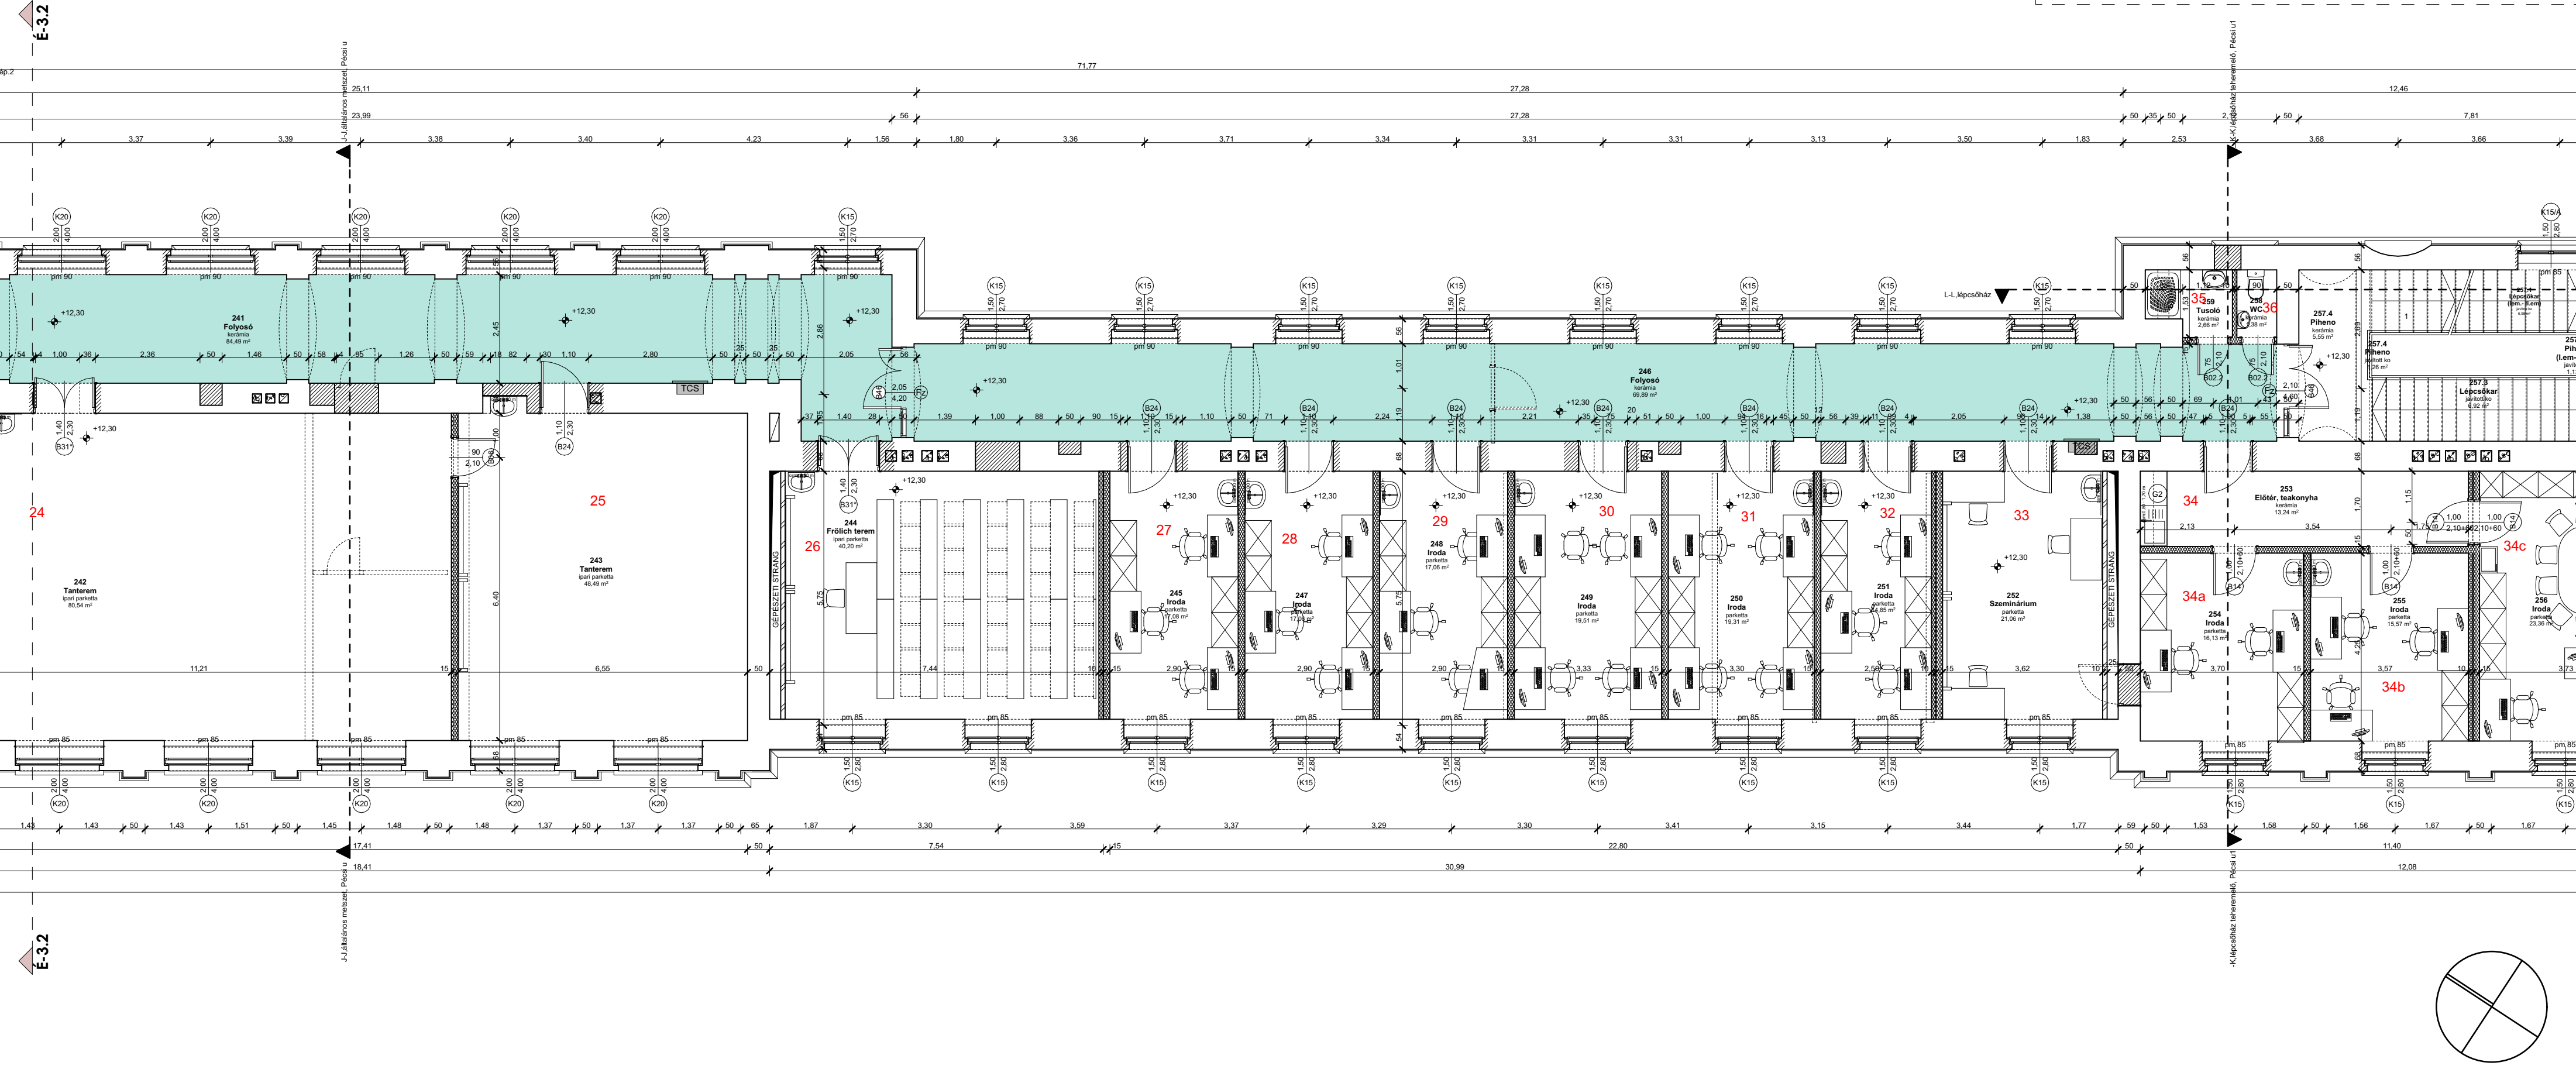

II. EMELET

- **FŐLÉPCSŐHÁZ**
  Σ felület: ~504 m²
- **MELLÉKLÉPCSŐHÁZ**
  Σ felület: ~452 m²
- **FOLYOSÓ**
  Σ felület: ~3380 m²
- **BOLYAI-TEREM**
  Σ felület: ~1180 m²