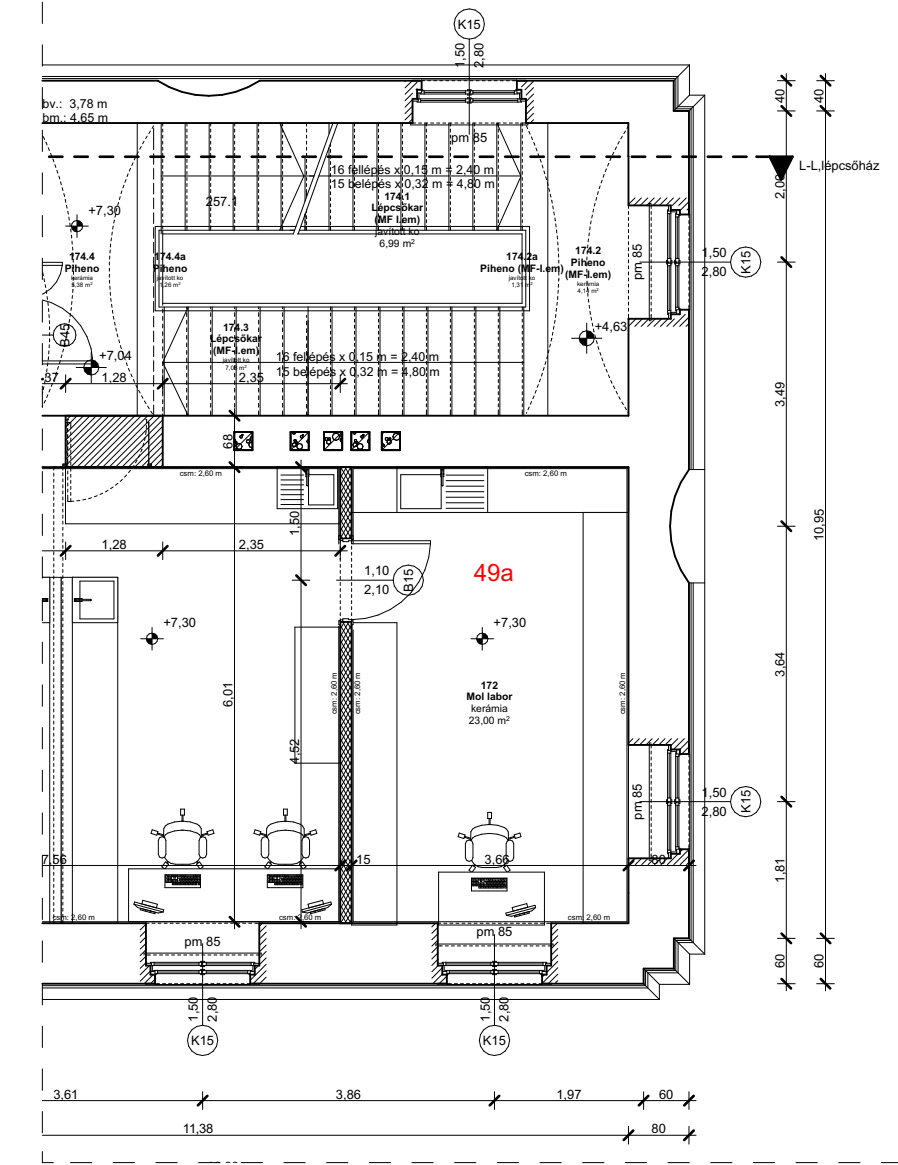

I. EMELET

FŐLÉPCSŐHÁZ
Σ felület: ~534 m²

MELLÉKLÉPCSŐHÁZ
Σ felület: ~503 m²

FOLYOSÓ
Σ felület: ~2910 m²

I. EMELET

FŐLÉPCSŐHÁZ
Σ felület: ~534 m²

MELLÉKLÉPCSŐHÁZ
Σ felület: ~503 m²

FOLYOSÓ
Σ felület: ~2910 m²

II. EMELET

FŐLÉPCSŐHÁZ
Σ felület: ~504 m²

MELLÉKLÉPCSŐHÁZ
Σ felület: ~452 m²

FOLYOSÓ
Σ felület: ~3380 m²

BOLYAI-TEREM
Σ felület: ~1180 m²

É-2.2

É-2.2

II. EMELET