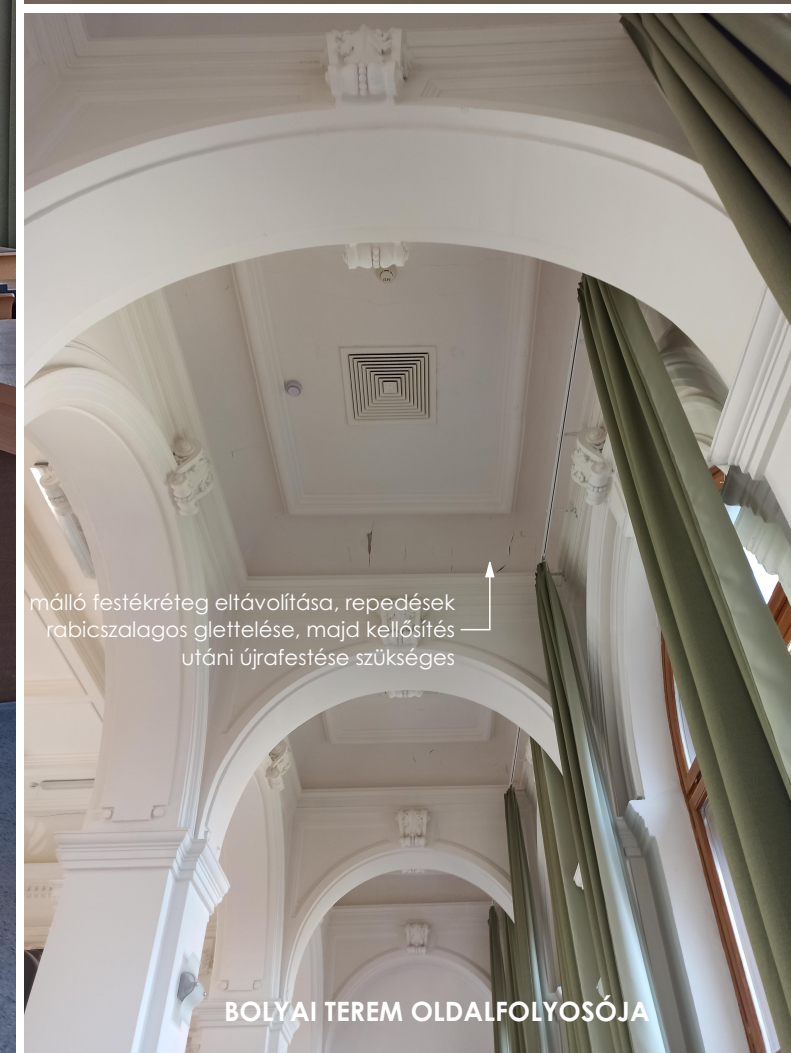

MAGASFÖLDSZINTI OLYOSÓ

hagyományos falfesték, szín az eredetivel megegyező →

csont színű elválasztó szízléc;
anyaga: kerámia/kérgesített poliszírol

mosható ábازati festés, színben elkülönülő megjelenéssel, pontos szín a tervezővel egyeztetendő →

I. EMELETI FOLYOSÓ

18 db neon fényű lámpa korszerű, takarékos led fényforrásokra cserélendő tervezővel történő egyeztetést követően

a pillérek felső tagozatig az általános falszínnel megegyező mosható, csontszínű festés

hagyományos falfesték, szín az eredetivel megegyező, monokróm

BOLYAI ELŐADÓTEREM

18 db neon fényű lámpa korszerű, takarékos led fényforrásokra cserélendő tervezővel történő egyeztetést követően

BOLYAI TEREM MEGVILÁGÍTÁSA